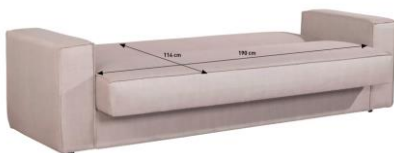

TELA

DIMENSIONES Y COLORES:

	CHAISE LONGUE REVERSIBLE	SOFÁ 2 PLAZAS
	 266an x 92al x 148fon cm.	 232an x 92al x 87fon cm.
	GRIS 117019	117020

CARACTERÍSTICAS:

- Disponible en versión: Chaise Longue con cama Reversible (cama de 223 x 120cm) y Sofá 3 Plazas con cama. (cama de 190 x 113cm).
- Estructura de madera y metal.
- Revestimiento en tela.
- Densidad de espuma en el asiento 18kg/m3.
- Patas en PVC.
- Embalaje:
 - CHL 1 x 181an x 44al x 84fon cm.
 - 1 x 144an x 44al x 118fon cm.
 - 1 x 71an x 57al x 40fon cm.
 - SF2P 1 X 192an x 44al x 115fon cm.