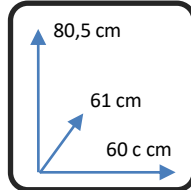

SILLA

RUBIA

COLORES:

BEIG
113632

GRIS CLARO
113633

DIMENSIONES:

MATERIALES Y CARACTERISTICAS:

- Rotación de 360 grados.
- Asiento y respaldo tapizados en tela
- Patas de metal negro
- Número de Bultos: 1.
- Medidas Producto Embalado: 57anx52alx61fon cm.