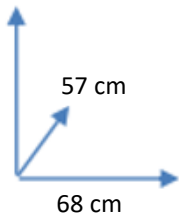

DISPONIBILIDAD

COLORES:

GRIS Cód. 118202

MATERIALES Y CARACTERISTICAS:

Fabricada con un material textil en tono gris sutil.
Confort inigualable.
Ajuste lumbar.
Reposabrazos 4D.
Ruedas de 6,5mm.

DIMENSIONES:

131 cm

57 cm

68 cm

Conforama