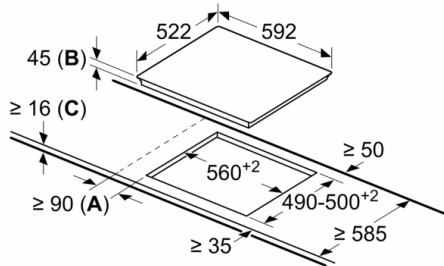

Anchura del producto : 592 mm

Dimensiones de instalación necesarias (H x W x D) : 45 x 592 x 522 mm

Medidas del producto embalado : 100 x 750 x 590 mm

Peso neto : 7,8 kg

Peso bruto : 8,5 kg

Indicador de calor residual : Separado

Código EAN : 4242005280551

Potencia de conexión eléctrica : 5700 W

Tensión : 220-240 V

Frecuencia : 50; 60 Hz

4 242005 280551

Serie | 4, Placa vitrocerámica, 60 cm, negro PKK631BB8E

La placa vitrocerámica con una electrónica que facilita su uso.

- 60 cm: espacio para 3 recipientes.
- TouchControl +/- (EasyTouch)
- 17 niveles de cocción para adaptar la potencia con mayor precisión
- Indicador de calor residual en 2 niveles (H/h)
- Bloqueo de seguridad para niños automático o manual
- Desconexión automática de seguridad de la placa
- Terminación bisel delantero
- Dimensiones del aparato (A l x An x F mm): 45 x 592 x 522
- Dimensiones de encastre (ancho x fondo x alto mm.): 560 x 490 x 45
- Potencia máxima: 5700 W

Serie | 4, Placa vitrocerámica, 60 cm, negro PKK631BB8E

Dimensiones en mm

- A:** Distancia mínima entre la abertura de la placa y la pared.
- B:** Profundidad de inserción
- C:** Con horno empotrado por debajo, mín. 20, quizás más; ver requisitos dimensionales para el horno.