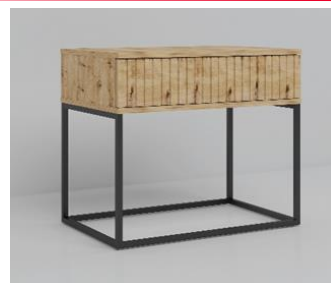

SERIE

STYLE

MUEBLE AUXILIAR

COLORES Y DIMENSIONES:

MESITA 1 CAJÓN PATAS METAL Medidas: 40 an x 52 al x 39 fon cm

NEGRO 123134

BLANCO 123135

ROBLE 123137

MESITA 2 CAJONES PATAS METAL. Medidas: 40 an x 65 al x 39 fon cm

BLANCO 123136

MESIITA 1 CAJÓN PATAS DE METAL Medidas: 60 an x 52 al x 39 fon cm

ROBLE 123140

NEGRO 123138

BLANCO 123139

CARACTERÍSTICAS:

- Fabricado en MDF y patas de metal