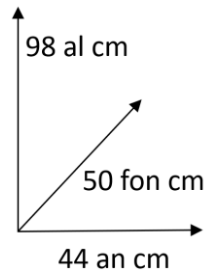

TABURETE

DECO

DISPONIBILIDAD

Pack 2 Uds.  
No combinables

COLORES:

GRIS CLARO	112465
GRIS OSCURO	112466

DIMENSIONES:

MATERIALES Y CARACTERISTICAS: