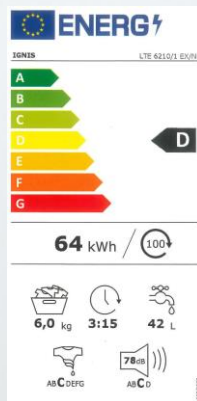

# Lavadora carga superior 6kg 1.000rpm D

# IGNIS

LTE62101EXN

EAN: 8003437048876

Dimensiones: 40 cm (an) x 90 cm (al) x 60 mm (f)

6KG

1.000RPM

- *Control electrónico*
- *12 programas de lavado*
- *opción lavado en frío*
- *Inicio diferido*
- *Aclarado intensivo*
- *Prelavado - Posibilidad lavado rápido – Ahorro energía*
- *velocidad de centrifugado ajustable*