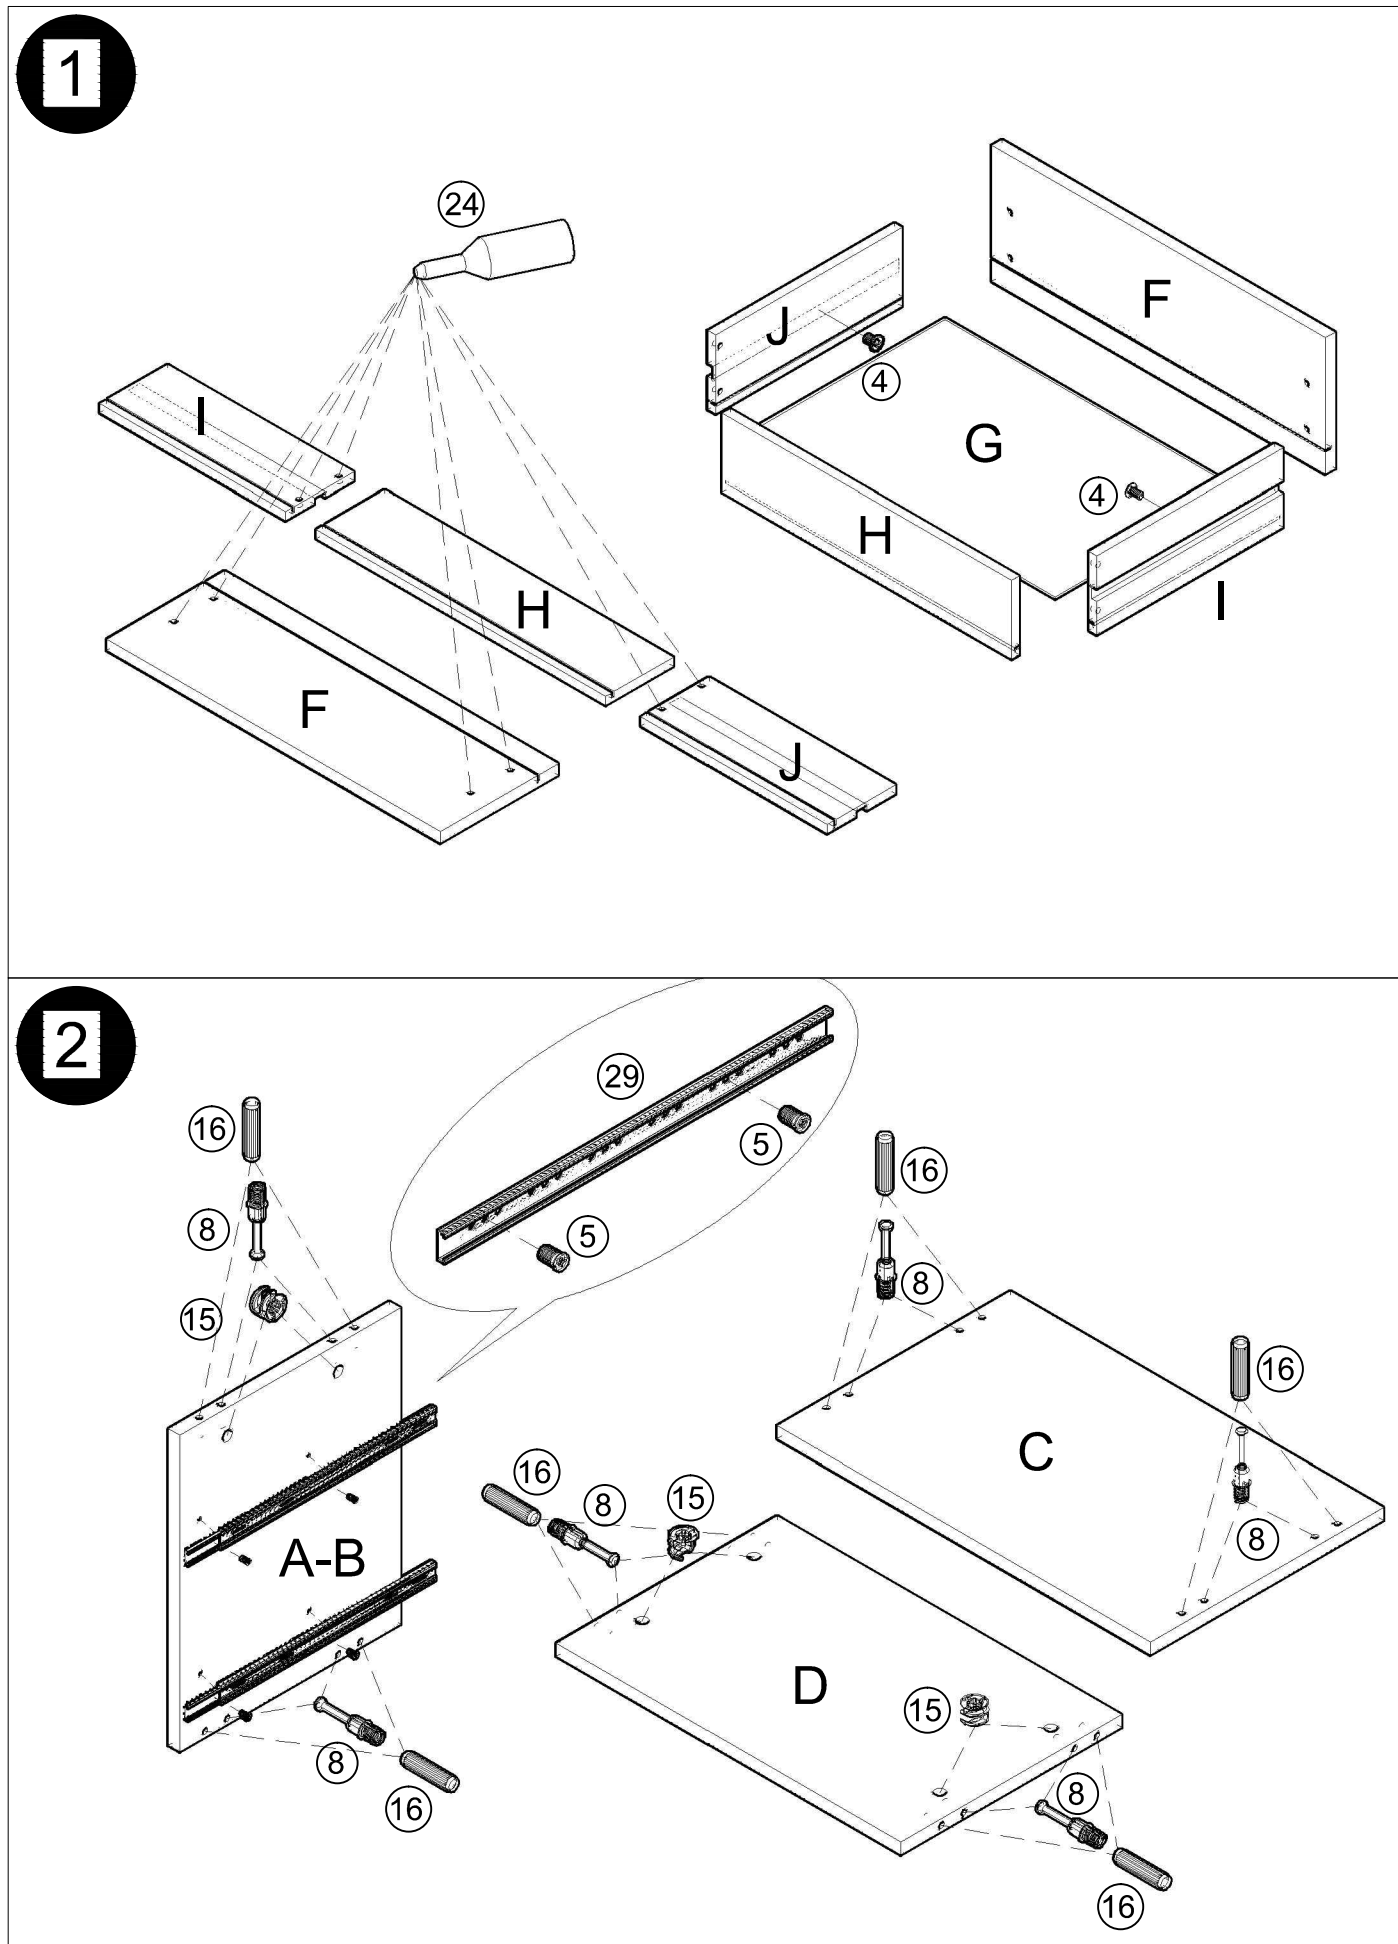

MESITA "LYON" 2 CAJONES