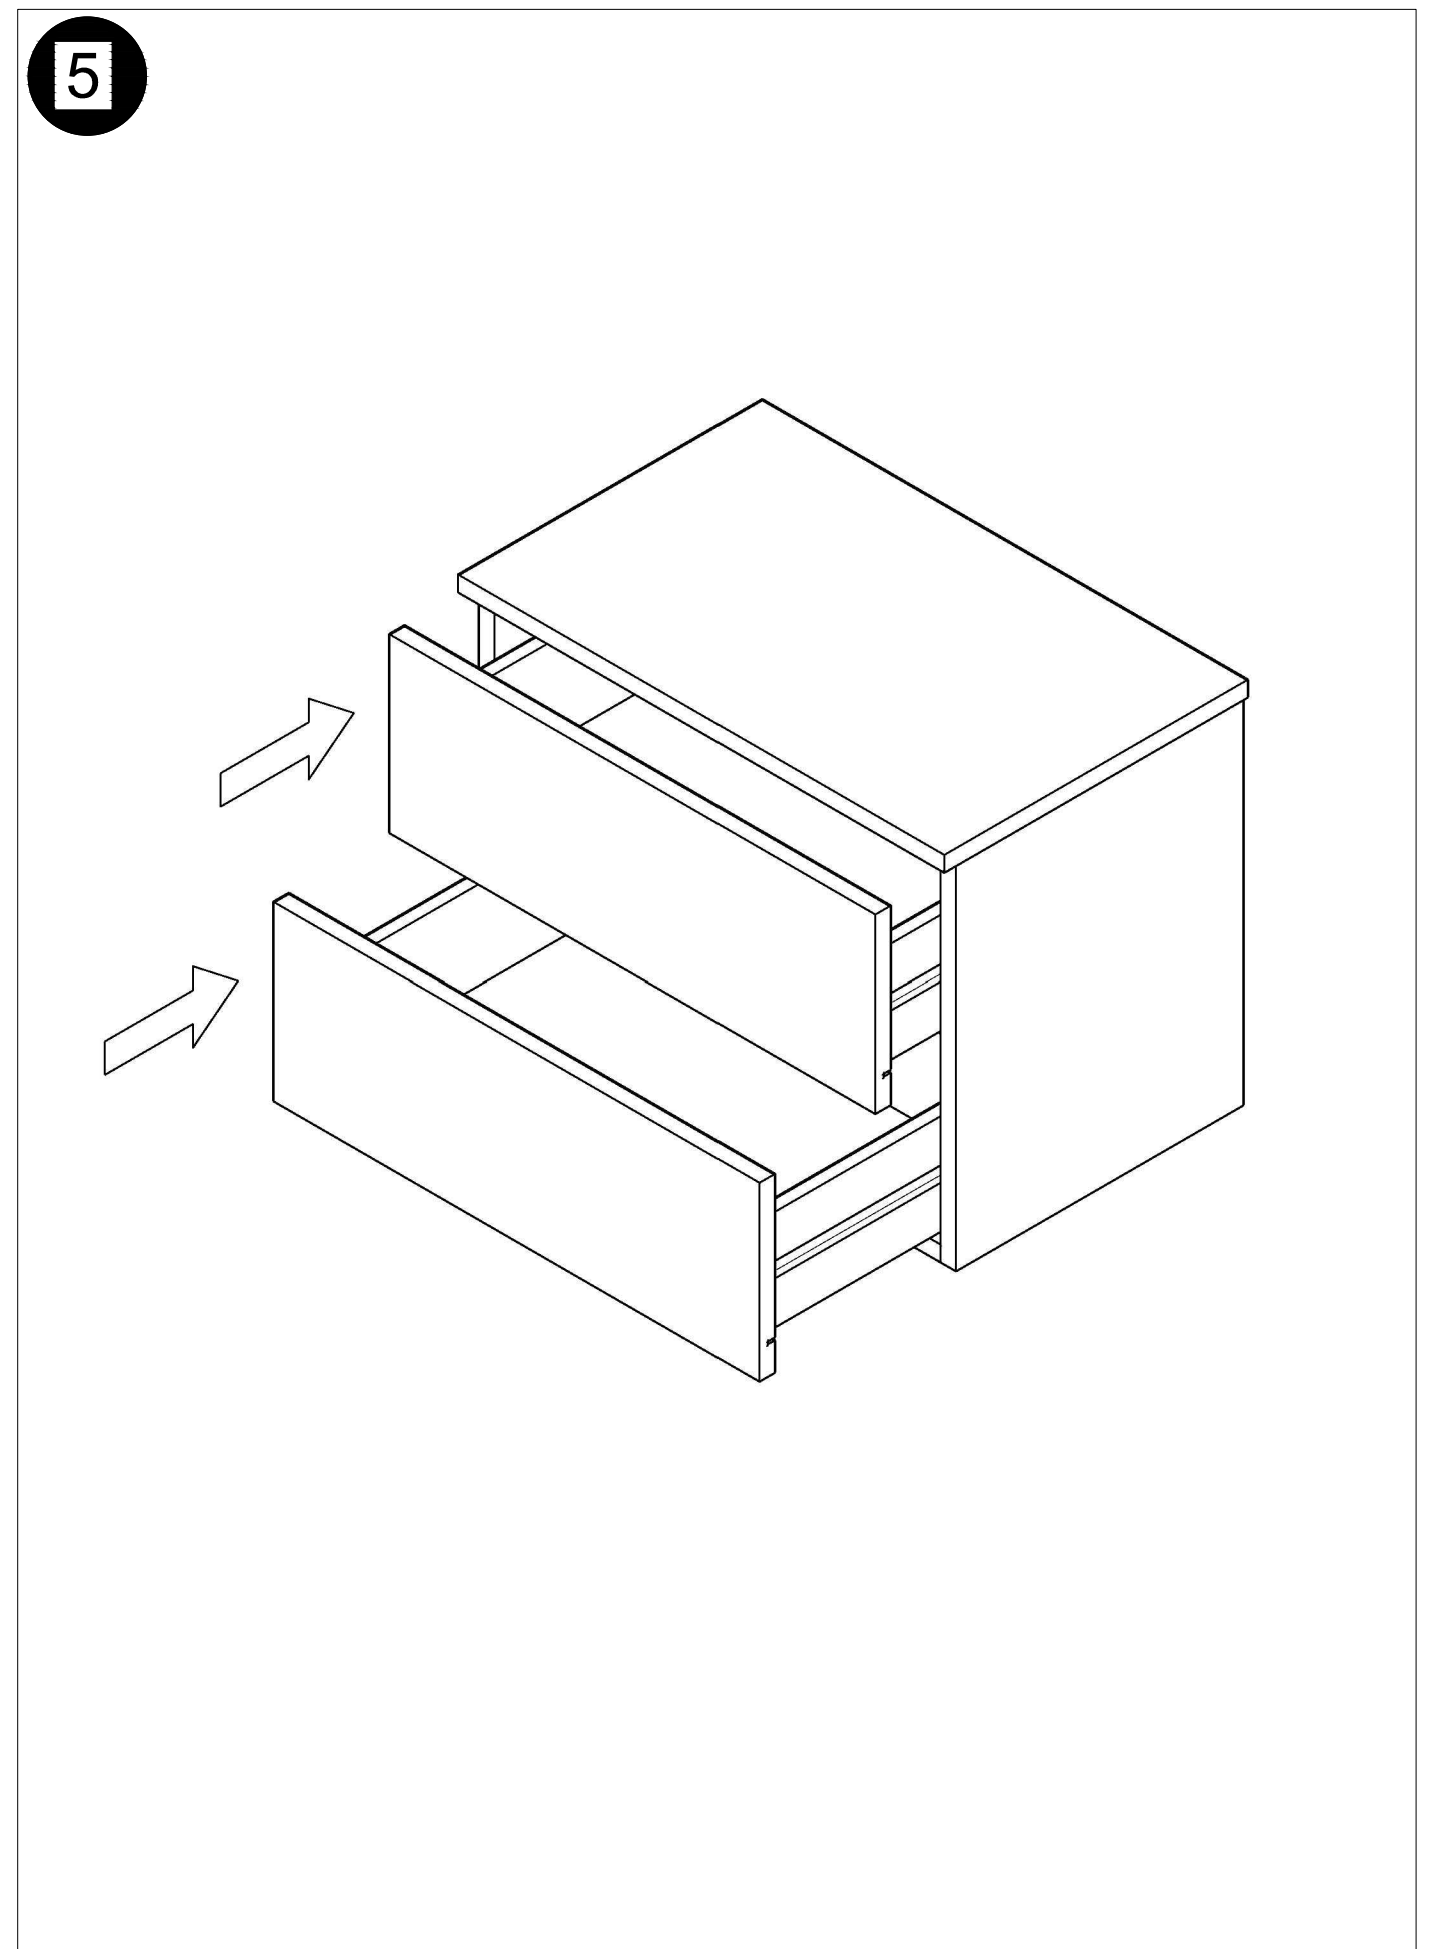

MESITA "LYON" 2 CAJONES