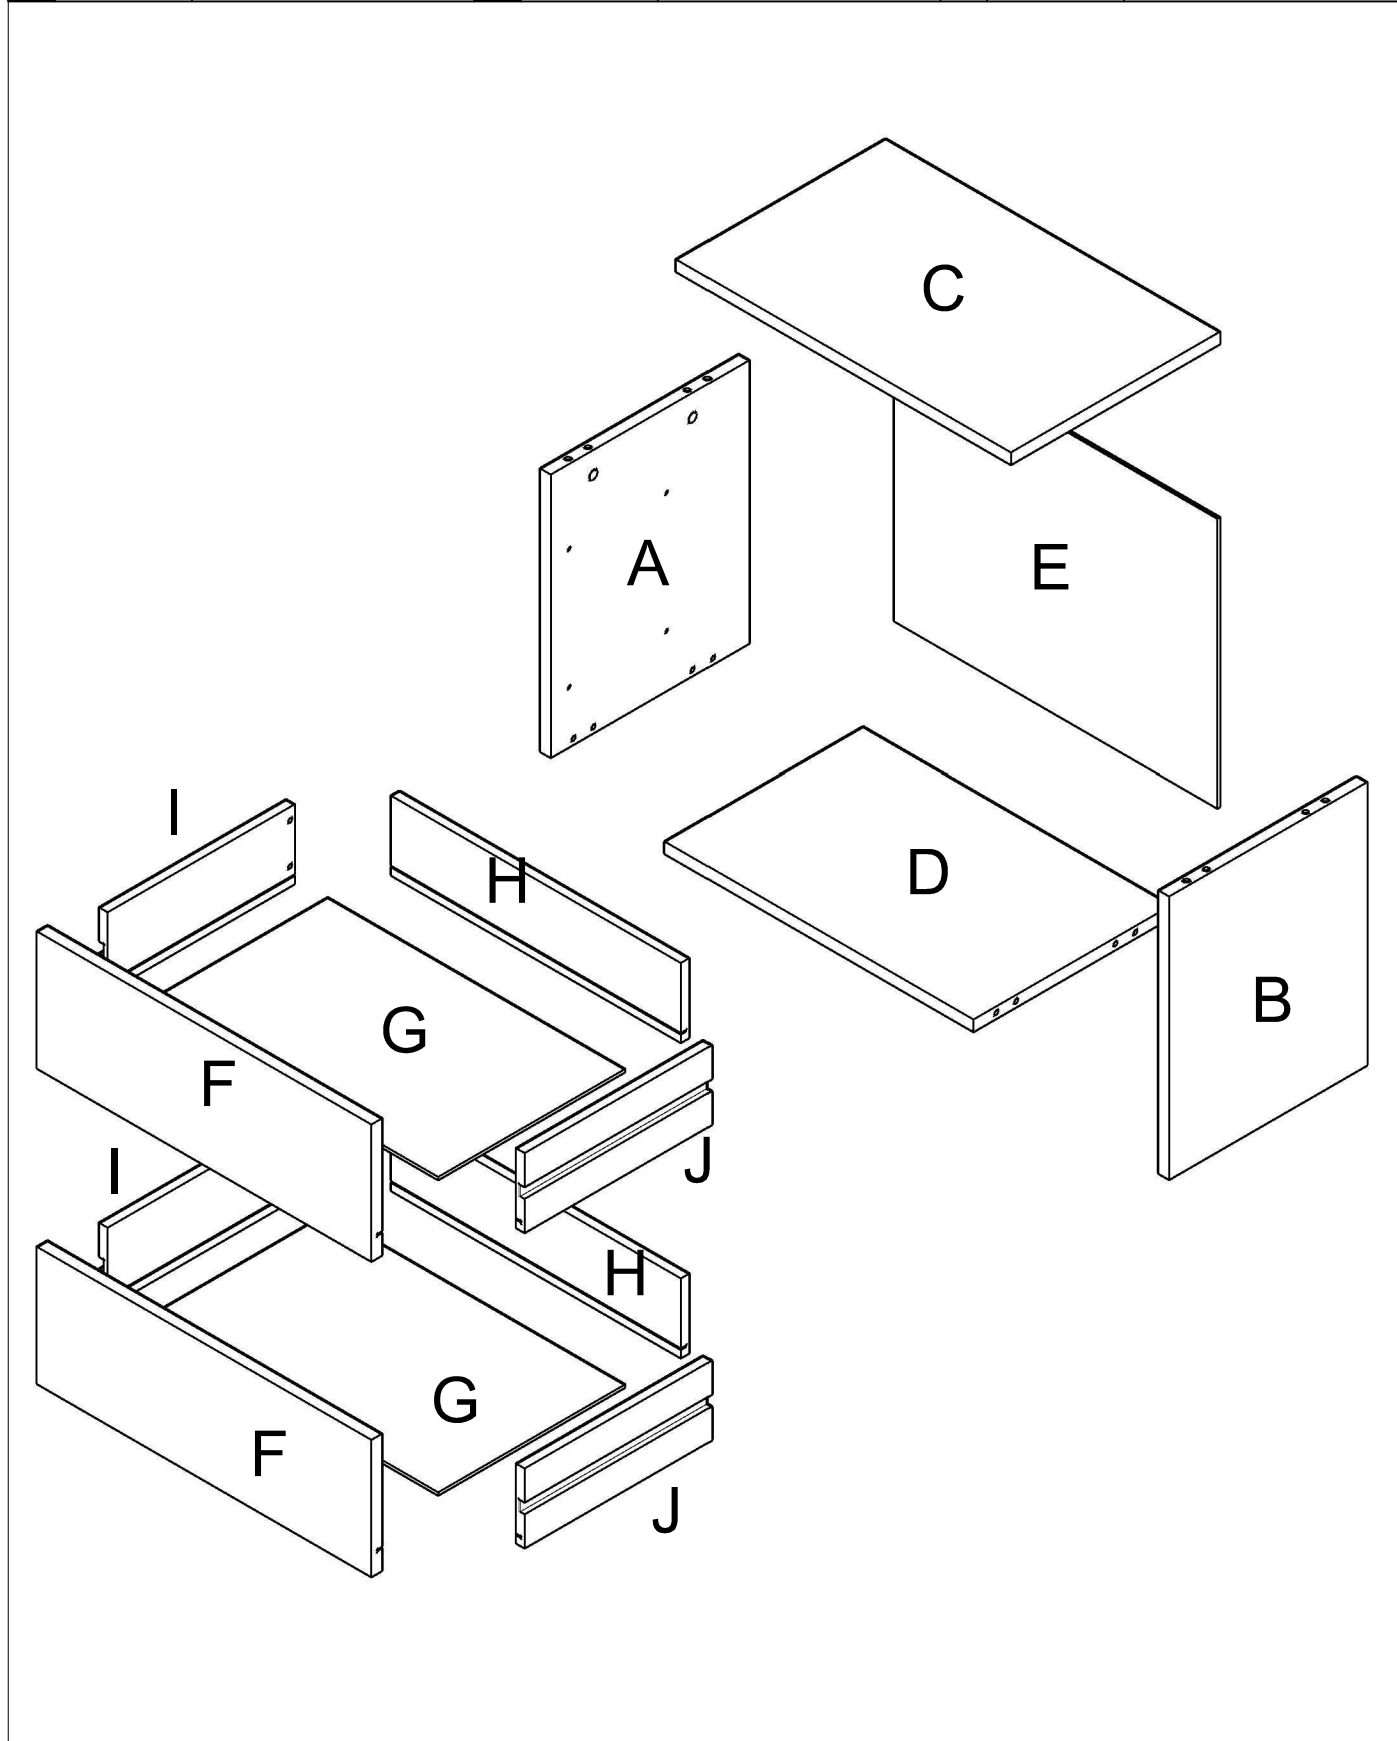

# MESITA "LYON" 2 CAJONES

<b>A</b>	1LA9634	394 x 318 x 16	<b>E</b>	MTB2010	520 x 402 x 3	<b>I</b>	MCA0513I	300 x 100 x 12
<b>B</b>	1LA9633	394 x 318 x 16	<b>F</b>	1FR8686	538 x 190 x 16	<b>J</b>	MCA0513D	300 x 100 x 12
<b>C</b>	1EN7752	538 x 336 x 16	<b>G</b>	MTB2009	478 x 299 x 3			
<b>D</b>	1SI9363	496 x 318 x 16	<b>H</b>	MCA0524	466 x 100 x 12			