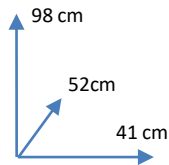

PU NEGRO
Pack 4 unid
Cód 122399

TELA GRIS OSCURO
Pack 4 unid
Cód 122400

**MATERIALES Y
CARACTERISTICAS:**

- Silla negra tapizada en Pu.
- Silla gris tapizada en tela.
- Patas de metal negro
- Número de bultos: 1 (cada pack)
- Medidas producto embalado: 45anx110alx22fon cm