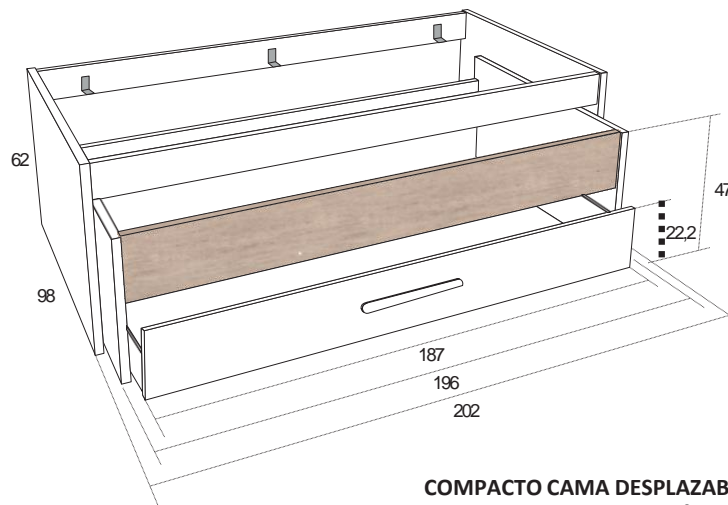

**ARMARIO 2 PUERTAS 90cm. (201)**  
Blanco Mate - Sahara  
Tirador "Lupy" Blanco

**ESCRITORIO 1 PUERTA + HUECO 100cm.**  
Blanco Mate - Sahara  
Tirador "Lupy" Blanco

**COMPACTO CAMA DESPLAZABLE**  
cama sup.: 90x190 cm. - cama inf.: 90x180 cm.  
Blanco Mate - Sahara  
Tirador "Lupy" Blanco

## CARACTERÍSTICAS:

- Tablero de partículas melaminizado, con grosores de 30 mm. y 16 mm.
- Colores Base: Blanco Mate
- Colores Combinación: Sahara.
- Interior en Blanco Mate.
- Tirador "Lupy" ABS Blanco.