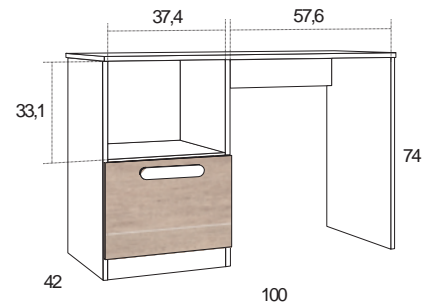

**ARMARIO 2 PUERTAS 90cm. (201)**  
Blanco Mate - Sahara  
Tirador "Lupy" Blanco

**ESCRITORIO 1 PUERTA + HUECO 100cm.**  
Blanco Mate - Sahara  
Tirador "Lupy" Blanco

**COMPACTO CAMA DESPLAZABLE**  
cama sup.: 90x190 cm. - cama inf.: 90x180 cm.  
Blanco Mate - Sahara  
Tirador "Lupy" Blanco

## CARACTERÍSTICAS:

- Tablero de partículas melaminizado, con grosores de 30 mm. y 16 mm.
- Colores Base: Blanco Mate
- Colores Combinación: Sahara.
- Interior en Blanco Mate.
- Tirador "Lupy" ABS Blanco.