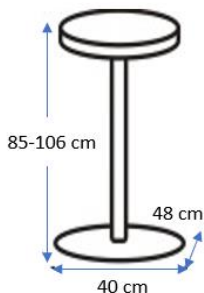

DISPONIBILIDAD

**Pack 2 uds.
No combinables**

COLORES:

	NEGRO	122475
	GRIS	122476

DIMENSIONES:

MATERIALES Y CARACTERISTICAS:

Estructura metálica regulable en altura mediante gas. Asiento giratorio. Respaldo y asiento tapizado en terciopelo.

DISPONIBILIDADE

Pack 2 unid.
Não-combinável

CORES:

	PRETO	122475
	CINZA	122476

DIMENSÕES:

MATERIAIS E CARACTERÍSTICAS:

Estrutura metálica ajustável em altura por gás. Assento giratório. Encosto e assento estofado em veludo.