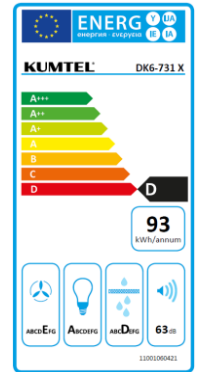

(* Los electrodomésticos, fregadero y grifo se van actualizando, por lo que pueden no coincidir con los de imagen.

Electrodomésticos, fregadero y grifo:

Campana extractora KUMTEL DK6 – 731

- Capacidad de ventilación intensiva: 300 m3/h
- 3 Velocidades
- Control mediante botones
- Iluminación led
- Filtro de aluminio lavable en lavavajillas
- Dispone de opción de doble motor
- La campana incluye el tubo / chimenea por encima del motor
- Eficiencia energética D
- Acabado inox
- Medidas: 60 an x 15 al x 48 fon cm

Placa vitrocerámica CANDY CH64XB

- Vitrocerámica
- 4 Zonas de cocción
- Control central
- 10 Niveles de potencia
- Potencia total 6,5 kW
- Administración de energía: administración de potencias de 5 niveles
- Temporizador electrónico
- Alarma y apagado automático
- Seguridad niños
- Acabado negro
- Medidas: 59 an x 5 al x 52 fon cm