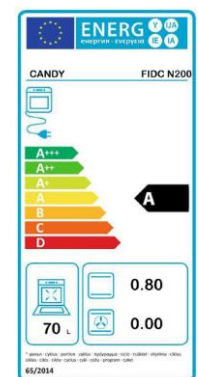

Horno eléctrico estático con ventilación CANDY FIDC N2000

- Horno estático con ventilador de refrigeración externo radial
- Capacidad 70 litros
- 2 Mandos giratorios
- 4 Funciones
- Eficiencia energética A
- Recetas y contenido extra a través de App hOn
- Limpieza Aquactiva
- Acabado negro
- Medidas: 59,5 an x 59,5 al x 56 fon cm
- 1 Bandeja y 1 rejilla