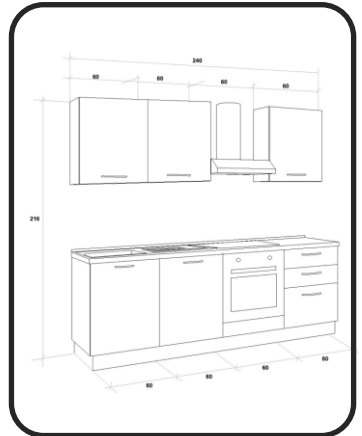

LIGHT GREY/ROVERE CÁDIZ

117584

117585

CARACTERÍSTICAS Y MATERIALES:

Cocina Gilda 2.0. Cocina en pack en disposición izquierda o derecha (según posición de fregadero), con mobiliario en varios acabados con puertas y cajones de cierre suave.