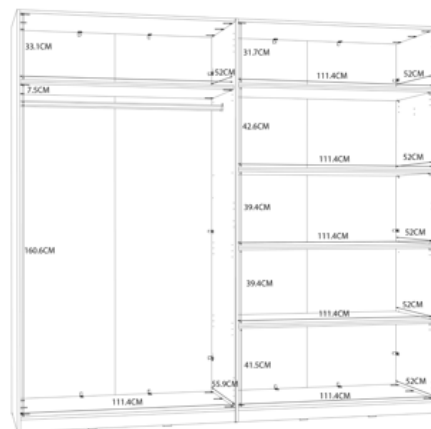

# ARMARIO HELEN

+ .....  
Puerta con espejo

CÓDIGO	DESCRIPCION	MEDIDAS	CARACTERISTICAS
① 100377	Armario 2P batientes+ 2P con espejo	228 an x 213al x 59 fon	<ul style="list-style-type: none"> <li>• 2 Puertas batientes + 2 puertas con espejo</li> <li>• Gran capacidad de almacenaje con 4+1 estantes</li> <li>• 1 Barra de colgar</li> <li>• Estructura de panel de partículas laminado</li> <li>• <b>Color: ROBLE SONOMA/BLANCO MATE</b></li> </ul>
② 108756	Armario 2P batientes+ 2P con espejo	228 an x 213al x 59 fon	<ul style="list-style-type: none"> <li>• 2 Puertas batientes + 2 puertas con espejo</li> <li>• Gran capacidad de almacenaje con 4+1 estantes</li> <li>• 1 Barra de colgar</li> <li>• Estructura de panel de partículas laminado</li> <li>• <b>Color: BLANCO MATE</b></li> </ul>