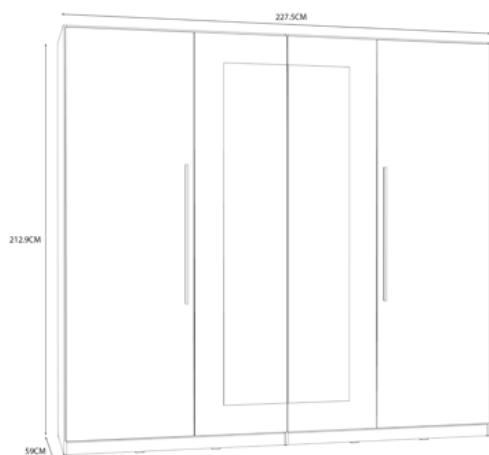

# ARMARIO HELEN

+ .....  
Puerta con espejo

CÓDIGO	DESCRIPCION	MEDIDAS	CARACTERISTICAS
① 100377	Armario 2P batientes+ 2P con espejo	228 an x 213al x 59 fon	<ul style="list-style-type: none"> <li>• 2 Puertas batientes + 2 puertas con espejo</li> <li>• Gran capacidad de almacenaje con 4+1 estantes</li> <li>• 1 Barra de colgar</li> <li>• Estructura de panel de partículas laminado</li> <li>• <b>Color: ROBLE SONOMA/BLANCO MATE</b></li> </ul>
② 108756	Armario 2P batientes+ 2P con espejo	228 an x 213al x 59 fon	<ul style="list-style-type: none"> <li>• 2 Puertas batientes + 2 puertas con espejo</li> <li>• Gran capacidad de almacenaje con 4+1 estantes</li> <li>• 1 Barra de colgar</li> <li>• Estructura de panel de partículas laminado</li> <li>• <b>Color: BLANCO MATE</b></li> </ul>