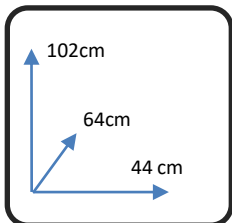

GRIS OSCURO  
Pack 2 unid  
Cód 122401

GRIS CLARO  
Pack 2 unid  
Cód 122402

MATERIALES Y  
CARACTERISTICAS:

- Silla tapizada en tela.
- Patas de metal negro
- Número de bultos: 1 ( cada pack)
- Medidas producto embalado: 99anx47alx55fon cm