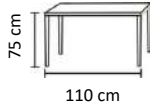

CONJUNTO

ASHLEY

MESA+4 SILLAS

COLORES:

BLANCO
3477

DIMENSIONES:

70 cm

88 cm

40 cm

40 cm

MATERIALES Y CARACTERÍSTICAS:

- Mesa fija + 4 sillas.
- Estructura en acero y PVC, Color blanco.
- Sobre de panel de partículas.

Conforama