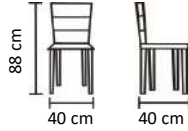

CONJUNTO

ASHLEY

MESA+4 SILLAS

COLORES:

BLANCO
3477

DIMENSIONES:

70 cm

88 cm

40 cm

40 cm

MATERIALES Y CARACTERÍSTICAS:

- Mesa fija + 4 sillas.
- Estructura en acero y PVC, Color blanco.
- Sobre de panel de partículas.

Conforama