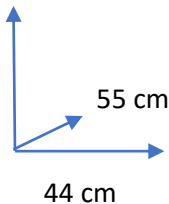

DIMENSIONES:

81 cm

MATERIALES Y CARACTERISTICAS:

Silla fija con asiento y respaldo de madera contrachada y patas de metal color negro.

Conforama

CADEIRA

TANIA

DISPONIBILIDADE

CORES:

PRETA

114040

MADEIRA NARUTAL

114041

DIMENSÕES:

81 cm

MATERIAIS E CARACTERÍSTICAS: