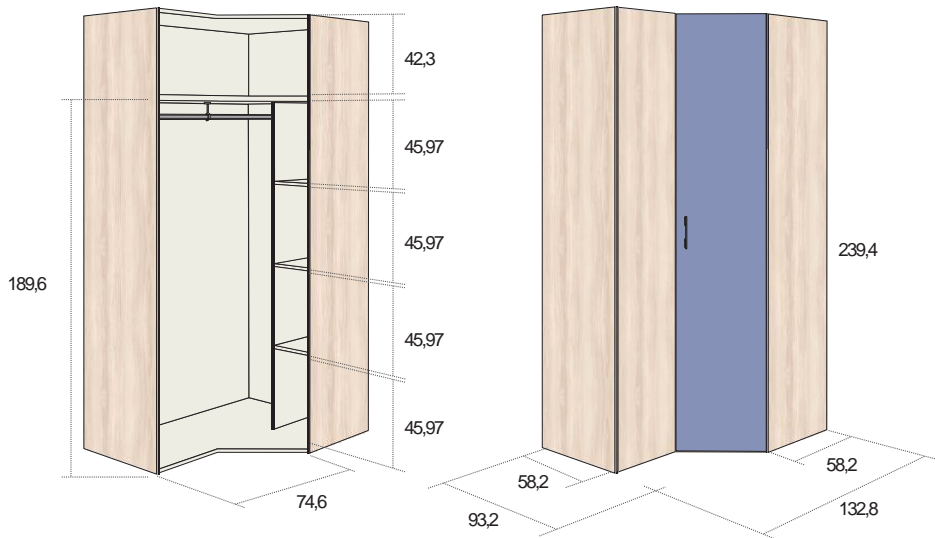

COMPOSICION MOOD

OCEAN COD. 122733

ARMARIO RINCÓN 2P. IZQ. 133 cm (240).

California - Azul Talco.
Tirador "Grip" Azul Talco.

ESTANTERÍA + ESCRITORIO 80 cm. (240)

California - Azul Talco

ESTANTERÍA 100 cm.

Azul Talco

CAMA NIDO 2C. CON RUEDAS 90 x 190 cm.

California - Azul Talco
Tirador "Grip" Azul Talco

CARACTERÍSTICAS:

- Tablero de partículas melaminizado, con grosores de 30 mm. y 16 mm.
- Colores Base: California.
- Colores Combinación: Azul Talco.
- Interior en acabado efecto Cuero excepto cama nido en Blanco Mate.
- Tirador "Grip" ABS Azul Talco.