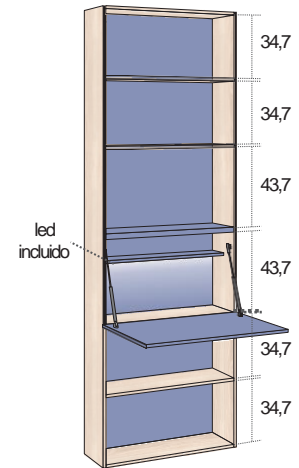

COMPOSICION MOOD

OCEAN COD. 122733

ARMARIO RINCÓN 2P. IZQ. 133 cm (240).

California - Azul Talco.
Tirador "Grip" Azul Talco.

ESTANTERÍA + ESCRITORIO 80 cm. (240)

California - Azul Talco

ESTANTERÍA 100 cm.

Azul Talco

CAMA NIDO 2C. CON RUEDAS 90 x 190 cm.

California - Azul Talco
Tirador "Grip" Azul Talco

CARACTERÍSTICAS:

- Tablero de partículas melaminizado, con grosores de 30 mm. y 16 mm.
- Colores Base: California.
- Colores Combinación: Azul Talco.
- Interior en acabado efecto Cuero excepto cama nido en Blanco Mate.
- Tirador "Grip" ABS Azul Talco.