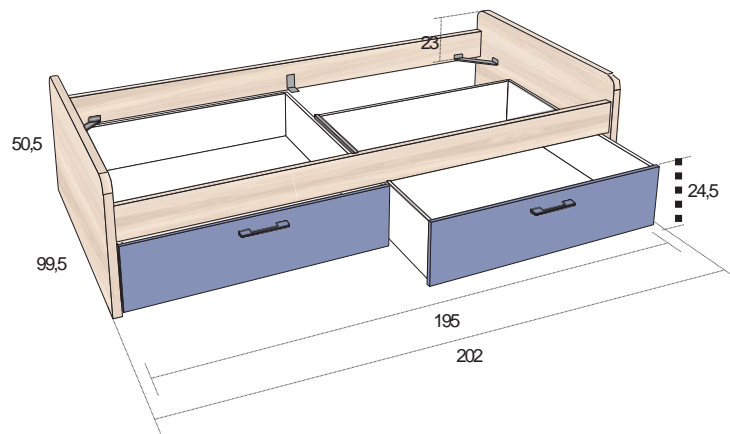

COMPOSICION MOOD

OCEAN COD. 122733

ARMARIO RINCÓN 2P. IZQ. 133 cm (240).

California - Azul Talco.
Tirador "Grip" Azul Talco.

ESTANTERÍA + ESCRITORIO 80 cm. (240)

California - Azul Talco

ESTANTERÍA 100 cm.

Azul Talco

CAMA NIDO 2C. CON RUEDAS 90 x 190 cm.

California - Azul Talco
Tirador "Grip" Azul Talco

CARACTERÍSTICAS:

- Tablero de partículas melaminizado, con grosores de 30 mm. y 16 mm.
- Colores Base: California.
- Colores Combinación: Azul Talco.
- Interior en acabado efecto Cuero excepto cama nido en Blanco Mate.
- Tirador "Grip" ABS Azul Talco.