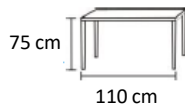

MESA

CRISTAL II

DISPONIBILIDAD

COLORES:

| | | |
|---|--------|--------|
|  | NEGRO | 104367 |
|  | BLANCO | 104368 |
|  | ROJO | 104369 |

DIMENSIONES:

MATERIALES Y CARACTERISTICAS:

Mesa fija. Con encimera de vidrio templado de 8 mm y patas de tubo de metal de 38 * 38 * 1.0 mm con recubrimiento en polvo color plata.