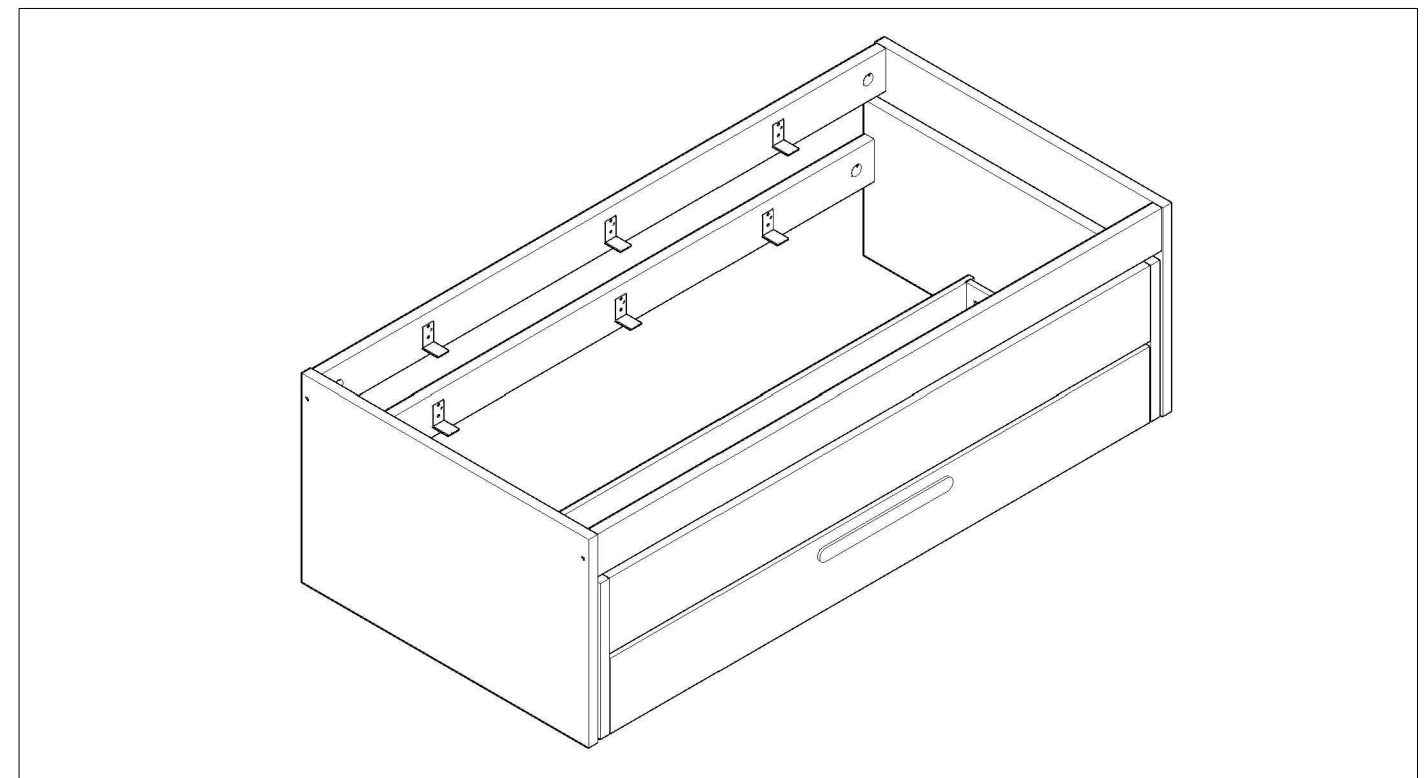

COMPACTO + CAMA + CAJONERA

ES	COMPACTO+CAMA+CAJONERA	PT	COMPACTO 1 GAVETA
FR	LIT DOUBLÉ 1 TIROIR	IT	COMPATTO 1 CASSETTI
EN	DOUBLE BED 1 DRAWER	DE	KOMPAKT 1 SCHUBLADE

1H:00MN

ES	SEGURIDAD RESPECTAR LAS INSTRUCCIONES DE MONTAJE DESCRITAS EN EL FOLLETO	PT	SEGURANCA RESPEITAR AS INSTRUÇÕES DE MONTAGEM DESCRÉVIDAS NA INSTRUÇÕES DE USO
FR	SECURITE RESPECTER LES INSTRUCTIONS DE MONTAGE DANS LA NOTICE	IT	SICUREZZA RISPETTARE LE ISTRUZIONI DI MONTAGGIO DESCRITTE NEEL'AVVERTENZA
EN	CAUTION FOLLOW CAREFULLY THE ASSEMBLING INSTRUCTIONS DESCRIBED IN THE DIRECTIONS	DE	SICHERHEITSVORSCHRIFTEN BEACHTEN SIE BITTE UNGEDINGI DIE ANGEGEBENER AUFBAUVORSCHRIFTEN

	MPATR7014		
--	------------------	--	--

COMPACTO + CAMA + CAJONERA

A	1CA9954	980 x 615 x 30	E	1CA10238	1880 x 125 x 30	I	1LA9381	584 x 125 x 16
B	1CA10237	1960 x 125 x 30	F	1CA10239	1880 x 223 x 30	J	1VA8673	584 x 125 x 16
C	1CA10243	980 x 460 x 30	G	1FR8918	1870 x 222 x 16	K	MTB2120	1830 x 596 x 3
D	1CA10244	980 x 460 x 30	H	1VA9022	1870 x 125 x 16			