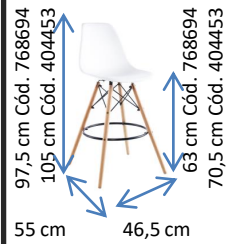

## COLOR:

BLANCO  
404453 ALTO 105 CM

BLANCO  
768694 ALTO 97,5 CM

## MATERIALES Y CARACTERISTICAS:

- Asiento y respaldo en polipropileno color blanco.
- Patas de madera.

## DIMENSIONES:

**Conforama**