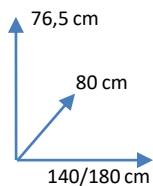

MESA

COBURG

COLORES:

BLANCO
108970

ROBLE
117950

ROBLE/NEGRO
117949

DIMENSIONES:

MATERIALES Y CARACTERISTICAS:

- Mesa Comedor Extensible.
- Estructura de Tablero de Partículas.
- 40 cm extensión
- Número de Bultos: 1 (1bl, 1 rb y 1 rb/ng)
- Medidas Producto Embalado para cada mesa:
- 81anx126alx10fon cm

Conforama