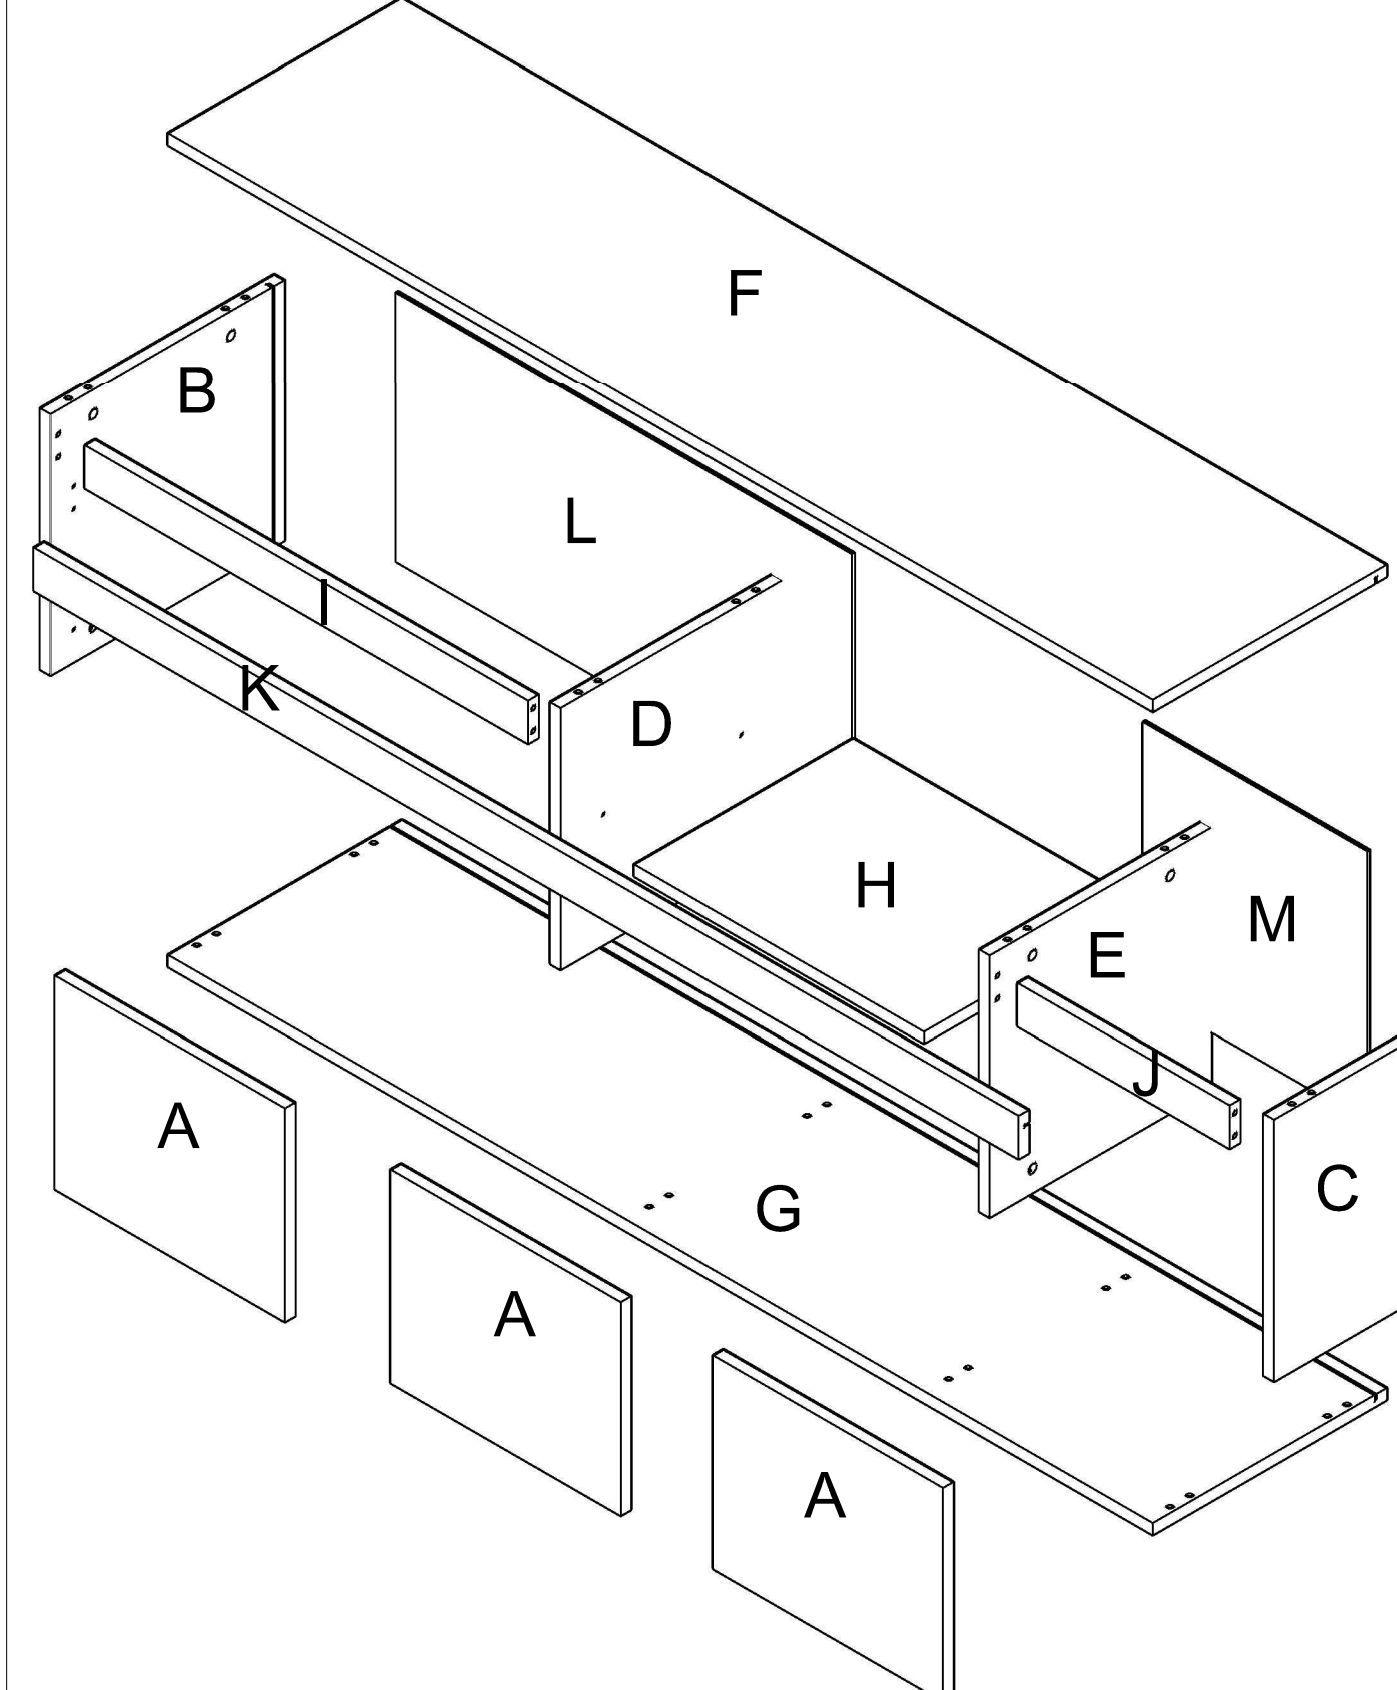

# MÓDULO TV 3P."ELIS" 160x40 cm

SKRAUT  
HOME

ES	MÓDULO TV 3P."ELIS" 160x40 cm	PT	MOBEL TV 3P. "ELIS" 160x40 cm
FR	MODULE TV 3P."ELIS" 160x40 cm	IT	PORTA TV 3A. "ELIS" 160x40 cm
EN	TV UNIT 3D. "ELIS" 160x40 cm	DE	TV MÖBEL 3T. "ELIS" 160x40 cm

ES	<b>SEGURIDAD</b> RESPETAR LAS INSTRUCCIONES DE MONTAJE DESCRITAS EN EL FOLLETO	PT	<b>SEGURANCA</b> RESPEITAR AS INSTRUÇÕES DE MONTAGEM DESCRÉVIDAS NA INSTRUCOES DE USO
FR	<b>SECURITE</b> RESPECTER LES INSTRUCTIONS DE MONTAGE DANS LA NOTICE	IT	<b>SICUREZZA</b> RISPETTARE LE ISTRUZIONI DI MONTAGGIO DESCRITTE NEEL'AVVERTENZA
EN	<b>CAUTION</b> FOLLOW CAREFULLY THE ASSEMBLING INSTRUCTIONS DESCRIBED IN THE DIRECTIONS	DE	<b>SICHERHEITSVORSCHRIFTEN</b> BEACHTEN SIE BITTE UNGEDINGI DIE ANGEGBENER AUFBAUVORSCHRIFTEN

# MÓDULO TV 3P."ELIS" 160x40 cm

<b>A</b>	1PU9335	x3	373 x 300 x 16	<b>F</b>	1EN7776	1600 x 380 x 16	<b>K</b>	1VA9010	1600 x 60 x 16
<b>B</b>	1LA9791I		368 x 380 x 16	<b>G</b>	1EN7777	1600 x 380 x 16	<b>L</b>	MTB2112	740 x 380 x 3
<b>C</b>	1LA9791D		368 x 380 x 16	<b>H</b>	1SI9469	470 x 355 x 16	<b>M</b>	MTB2113	364 x 380 x 3
<b>D</b>	1LA9793		368 x 360 x 16	<b>I</b>	1VA9011	720 x 60 x 16			
<b>E</b>	1LA9792D		368 x 360 x 16	<b>J</b>	1VA9012	344 x 60 x 16			

# MÓDULO TV 3P."ELIS" 160x40 cm