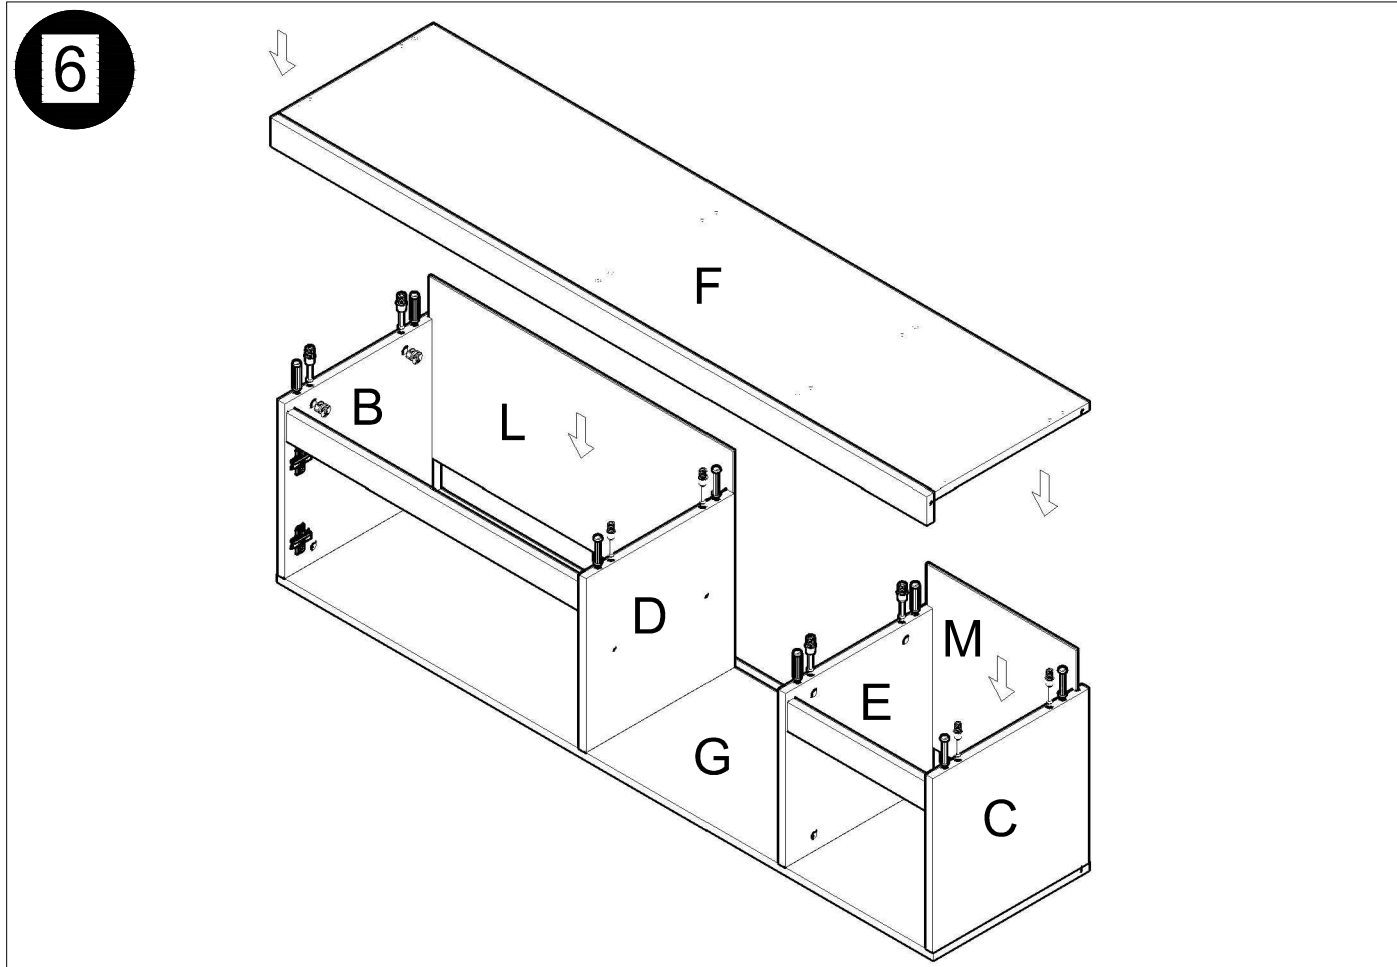

MÓDULO TV 3 PTAS.+HUECO 160x40 cm