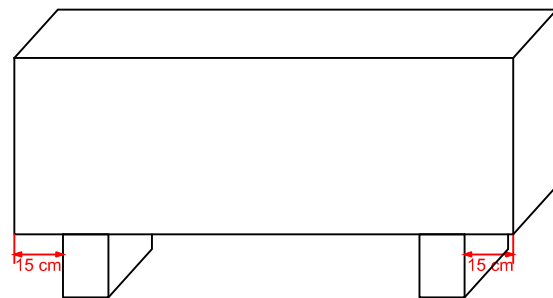

MÓDULO TV 3 PTAS.+HUECO 160x40 cm

OPTION 1

SIDE VIEW

OPTION 2

X cm = Y cm

FRONT VIEW

100 cm / 120 cm / 140 cm

160 cm / 180 cm

## 2 PATA "BO" 8x12x35 cm

ES	2 PATA "BO" 8x12x35 cm	PT	2 PÉ DE MÓVEIS "BO" 8x12x35 cm
FR	2 PIED DE MEUBLE "BO" 8x12x35 cm	IT	2 PIEDINO "BO" 8x12x35 cm
EN	2 FURNITURE FOOT "BO" 8x12x35 cm	DE	2 MÖBELFUSS "BO" 8x12x35 cm