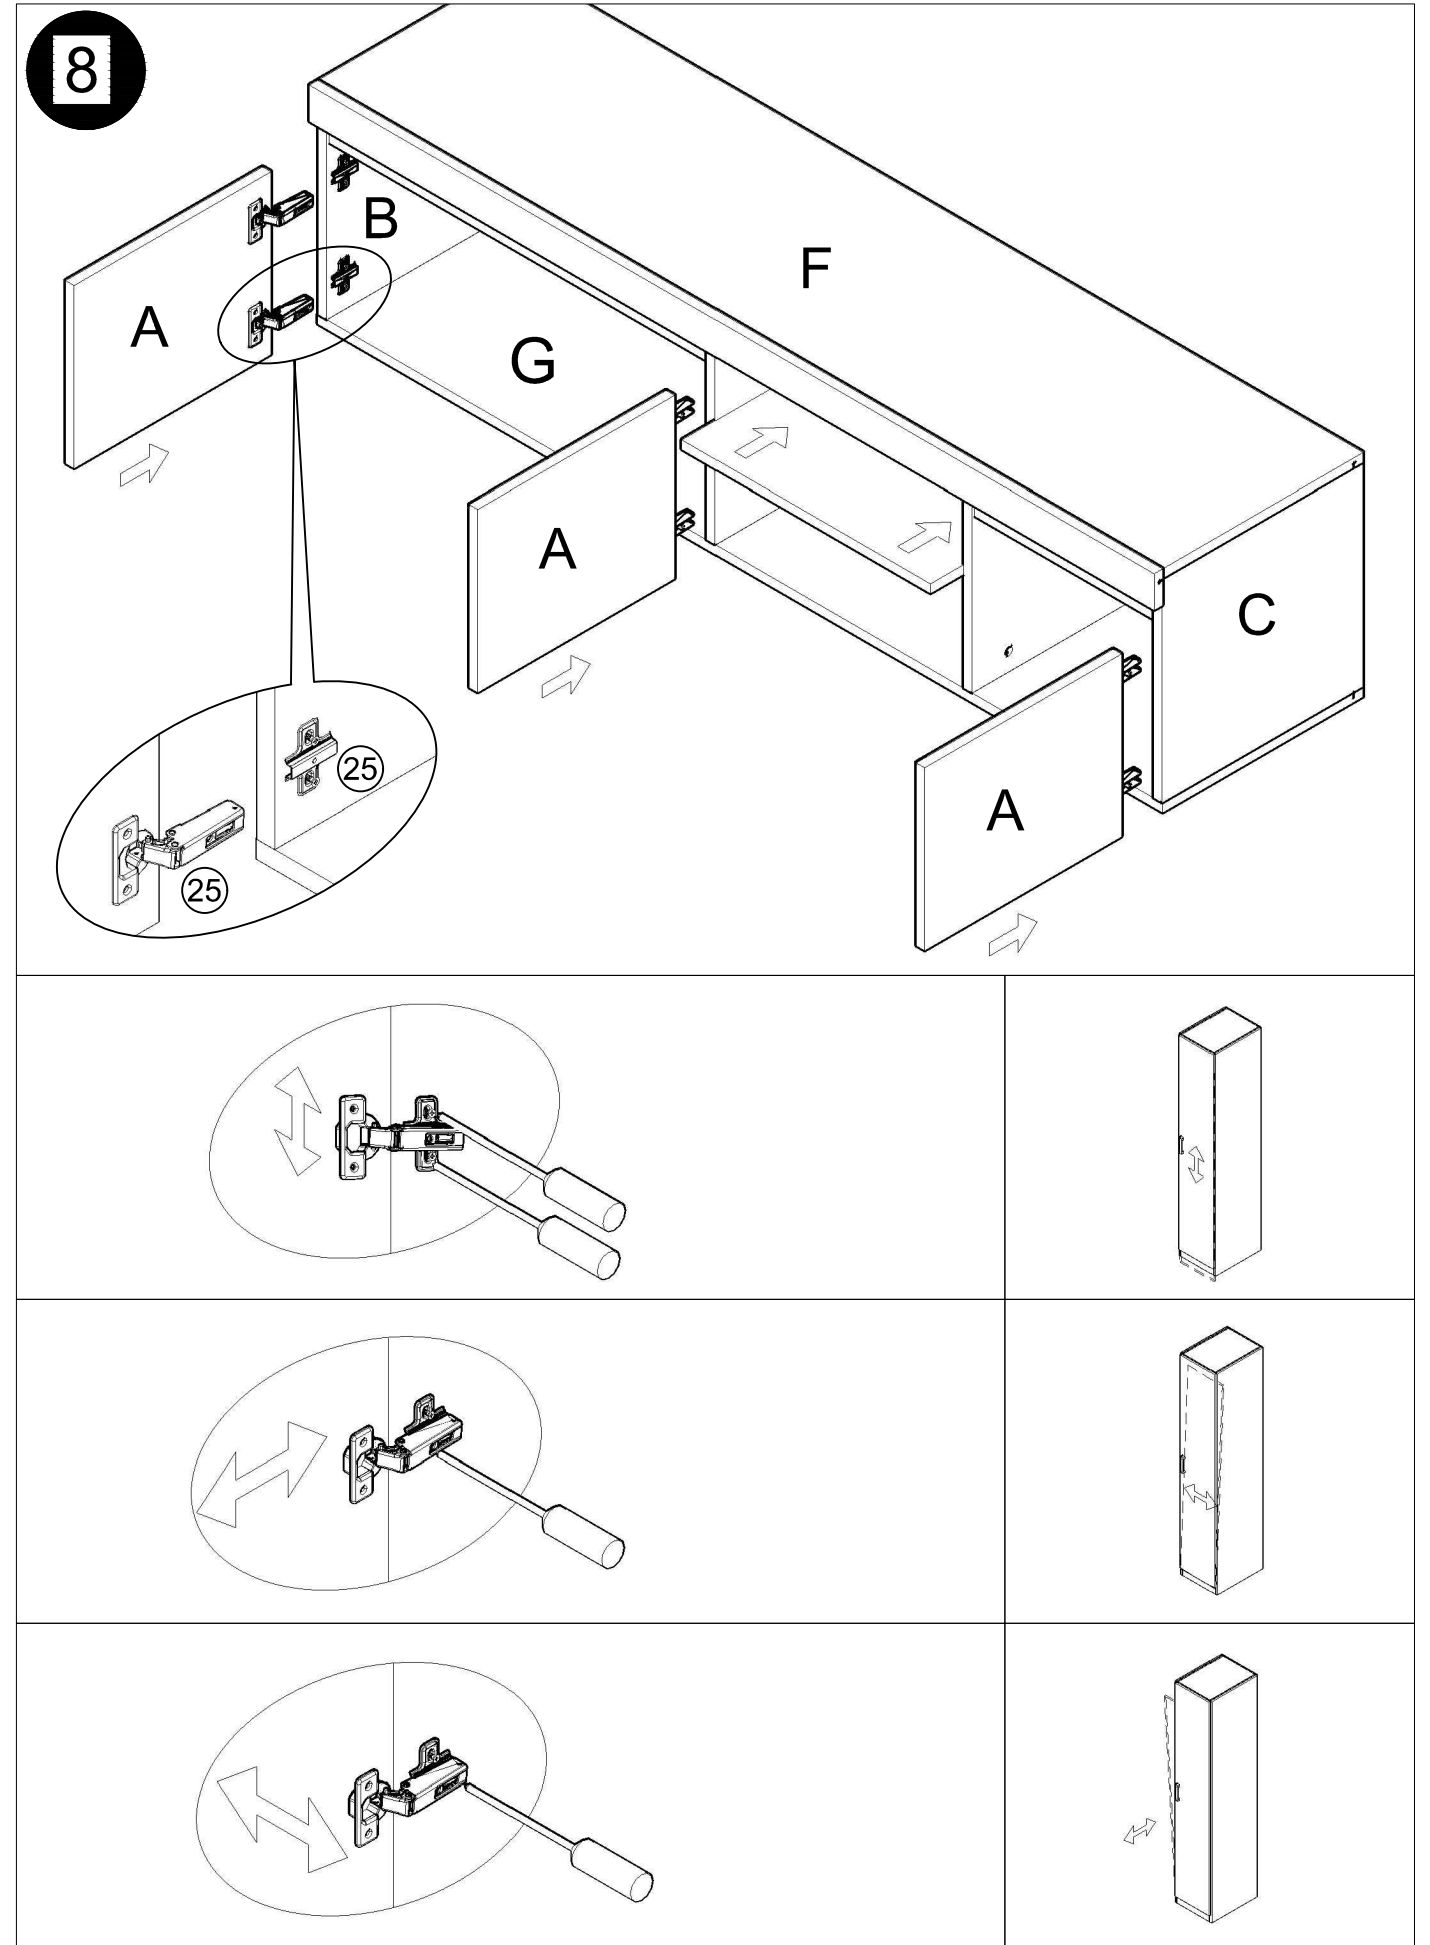

# MÓDULO TV 3P."ELIS" 160x40 cm

SKRAUT  
HOME

ES	MÓDULO TV 3P."ELIS" 160x40 cm	PT	MOBEL TV 3P. "ELIS" 160x40 cm
FR	MODULE TV 3P."ELIS" 160x40 cm	IT	PORTA TV 3A. "ELIS" 160x40 cm
EN	TV UNIT 3D. "ELIS" 160x40 cm	DE	TV MÖBEL 3T. "ELIS" 160x40 cm

# MÓDULO TV 3P."ELIS" 160x40 cm