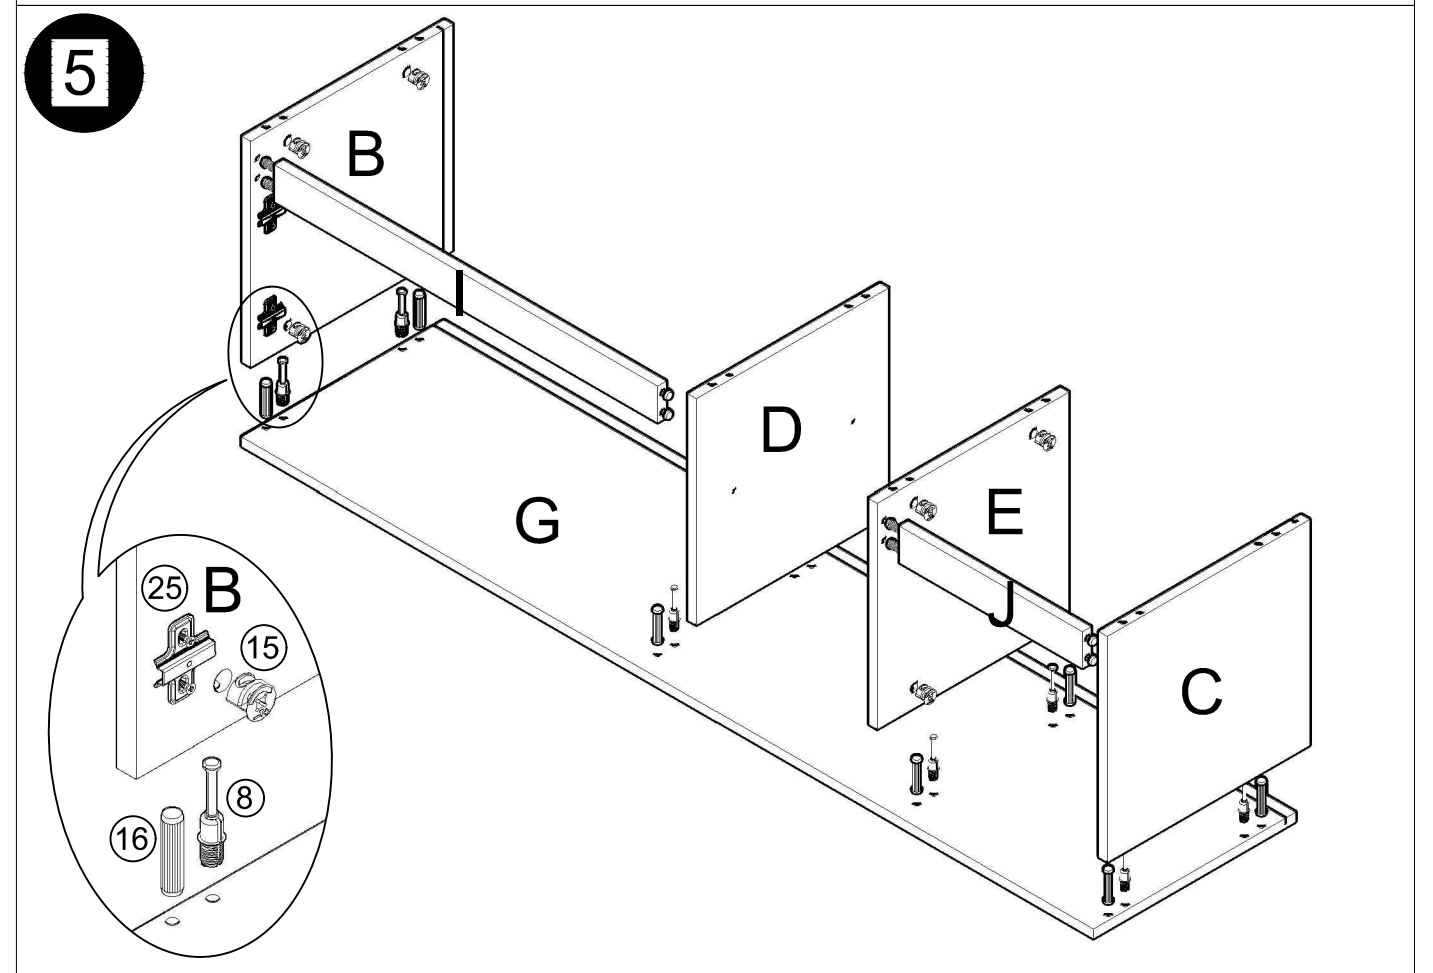

# MÓDULO TV 3 PTAS.+HUECO 160x40 cm

2	x34 MTR0420 3,5x15	3	x8 MTR0610	8	x16 MTR0715
15	x16 MTR0720	16	x24 MVA0090	17	x8 MTA0020
25	x6 MBB0403	28	x6 MBB0401	39	x4 MTR0630
90	x5 MVA1864	91	x12 MVA0971		

MÓDULO TV 3 PTAS.+HUECO 160x40 cm

MÓDULO TV 3 PTAS.+HUECO 160x40 cm

OPTION 1

SIDE VIEW

OPTION 2

X cm = Y cm

FRONT VIEW

100 cm / 120 cm / 140 cm

160 cm / 180 cm