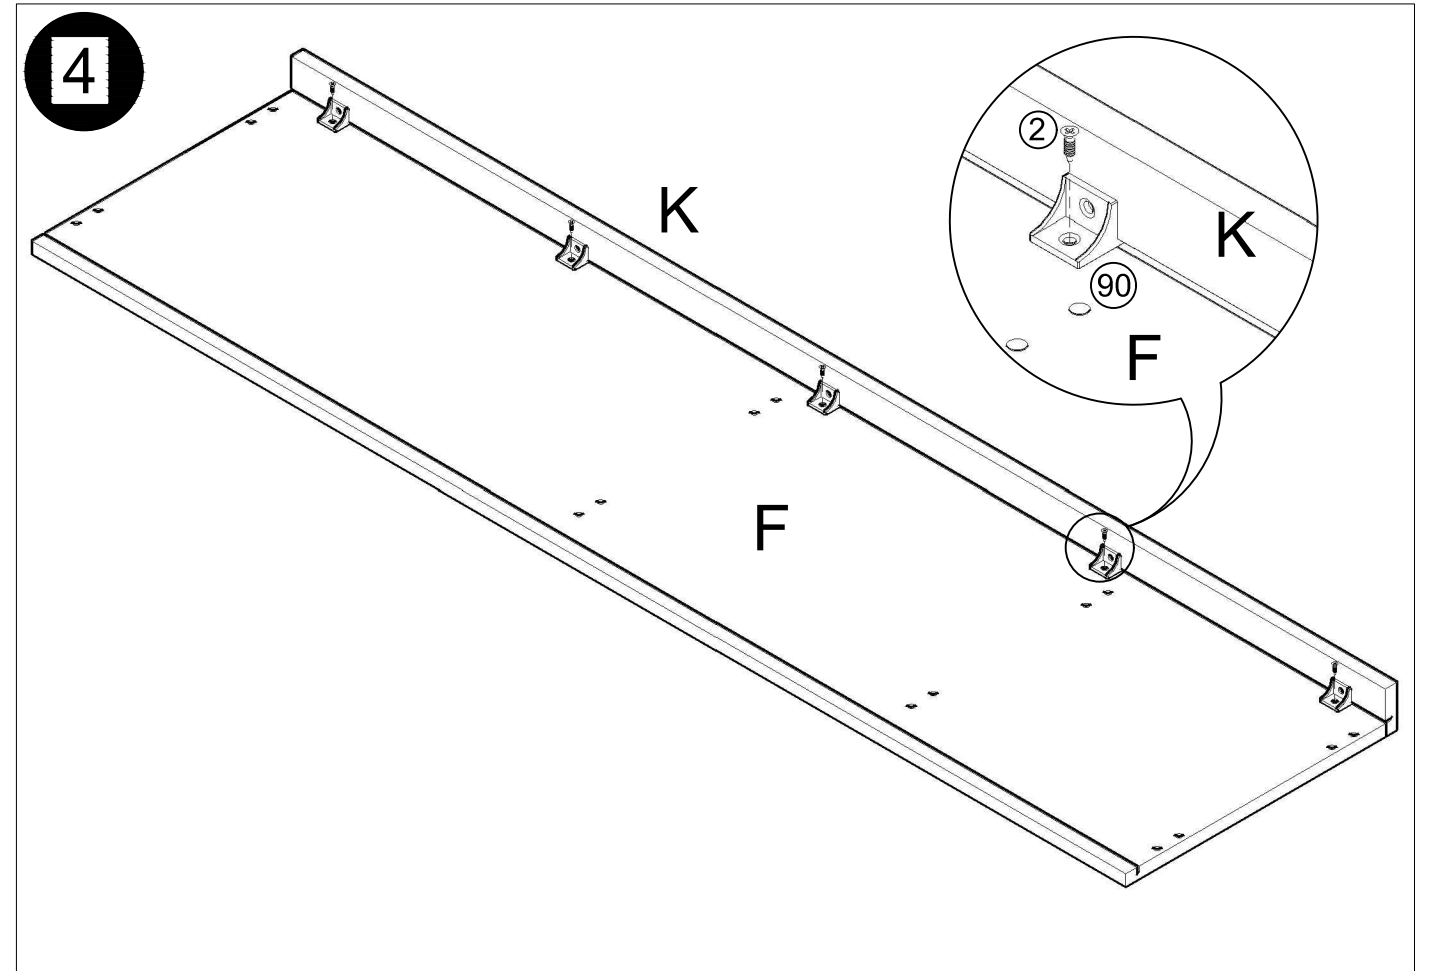

MÓDULO TV 3 PTAS.+HUECO 160x40 cm

OPTION 1

SIDE VIEW

OPTION 2

X cm = Y cm

FRONT VIEW

100 cm / 120 cm / 140 cm

160 cm / 180 cm