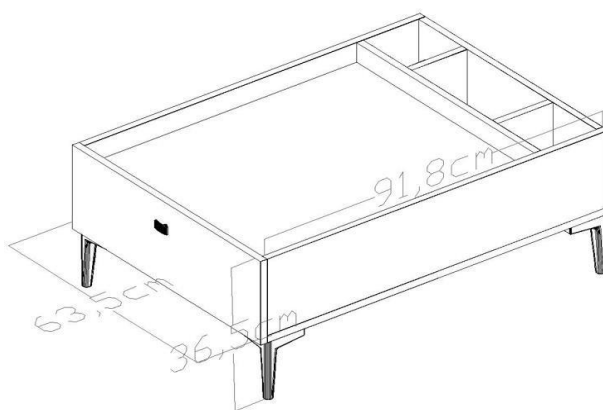

Mesa de centro ANDORA  
91,5anx36,5alx61,5fon cm  
Cód 107837

## DIMENSIONES:

- Estructura de melamina color Nogal
- Grosor de 18 mm.
- Patas de metal negro.
- Número de Bultos: 1.
- Medidas Producto Embalado: 67,6anx 12,6alx94fon cm