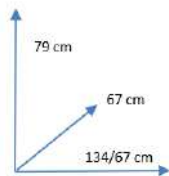

MESA

VERNA

DISPONIBILIDAD

COLORES:

DIMENSIONES:

405965 BLANCO / ROBLE

MATERIALES Y CARACTERÍSTICAS:

Mesa auxiliar extensible (apertura libro).
Tablero de partículas melaminizado de 15mm y 18mm de espesor. Cantos de PVC de 0,6 mm de espesor. Bisagras cilíndricas ocultas. Guías correderas metálicas para la apertura de la mesa. Tacos ABS.