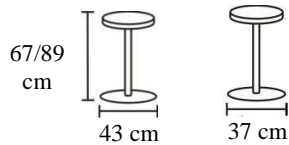

**DISPONIBILIDAD**

**DISPONIBILIDAD**

**COLORES**

**DIMENSIONES**

**COLORES**

**DIMENSIONES**

**MATERIALES**

**MATERIALES**

Estructura en ABS, asiento en PU.  
Altura regulable a gas.  
Base cromada

**CARACTERÍSTICAS**

Tapizado en PU.

**CARACTERÍSTICAS**

**DISPONIBILIDAD**

**DISPONIBILIDAD**

**COLORES**

**DIMENSIONES**

**COLORES**

**DIMENSIONES**

**MATERIALES**

**MATERIALES**

**CARACTERÍSTICAS**

**CARACTERÍSTICAS**