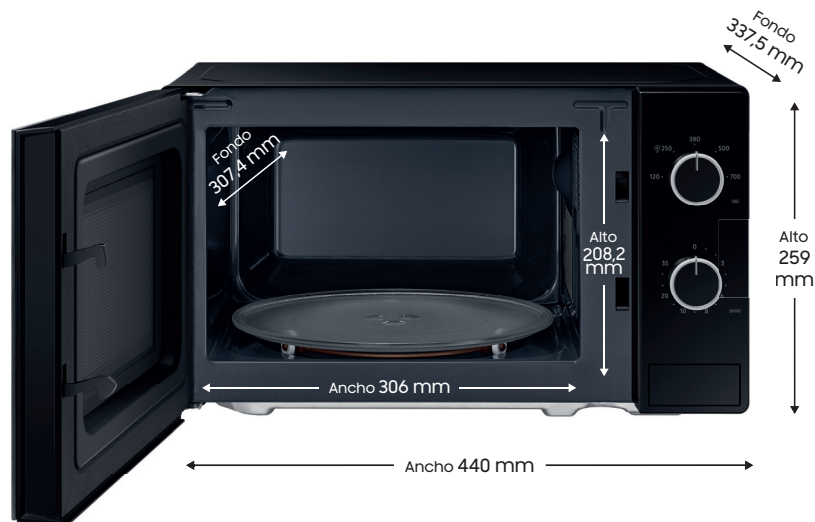

Solo

Modelo	EAN	Producto			
		Cavidad (Ancho x Alto x Fondo mm.)	Exterior (Ancho x Alto x Fondo mm.)	Capacidad	Peso
MS20A3010AL/EC	8806095480718	306 x 208,2 x 307,4	440 x 259 x 337,5	20L	10,5 kg