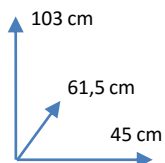

SILLA

DOVER

COLORES:

GRIS OSCURO
387891

MARRÓN
387890

DIMENSIONES:

MATERIALES Y CARACTERISTICAS:

- Estructura de metal.
- Asiento y respaldo tapizado en tela.