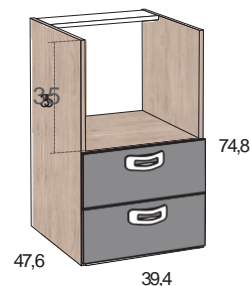

ARMARIO 2 PUERTAS 101cm. (215)
Sahara
Tirador "Clip" Blanco

ESTANTERÍA DE COLGAR 195 cm.
Gris Tormenta

ARCÓN 1P 48 cm. 100 cm.
Sahara
Tirador "Clip" Blanco

**COMPACTO RECTO CAMA DESPLAZABLE OCULTA
+2C. CON RUEDAS**

cama sup.: **90x190 cm.** - cama inf.: **90x180 cm.**
Sahara - Verde Talco
Tirador "Clip" Blanco

SOBRE MESA ESTUDIO RECTO 220 cm.
Sahara

BAJO MESA ESTUDIO 2C + HUECO. 40 cm.
Sahara - Gris Tormenta
Tirador "Clip" Blanco

CARACTERÍSTICAS:

- Tablero de partículas melaminizado, con grosores de 30 mm. y 16 mm.
- Colores Base: Sahara.
- Colores Combinación: Gris Tormenta y Verde Talco.
- Interior en Blanco Mate y cajones con gualderas en efecto Cuero.
- Tirador "Clip" ABS Blanco.