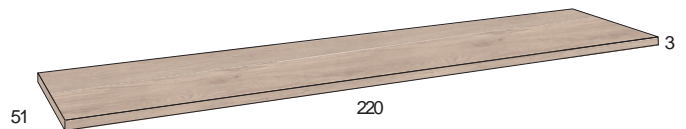

ARMARIO 2 PUERTAS 101cm. (215)
Sahara
Tirador "Clip" Blanco

ESTANTERÍA DE COLGAR 195 cm.
Gris Tormenta

ARCÓN 1P 48 cm. 100 cm.
Sahara
Tirador "Clip" Blanco

**COMPACTO RECTO CAMA DESPLAZABLE OCULTA
+2C. CON RUEDAS**

cama sup.: **90x190 cm.** - cama inf.: **90x180 cm.**
Sahara - Verde Talco
Tirador "Clip" Blanco

SOBRE MESA ESTUDIO RECTO 220 cm.
Sahara

BAJO MESA ESTUDIO 2C + HUECO. 40 cm.
Sahara - Gris Tormenta
Tirador "Clip" Blanco

CARACTERÍSTICAS:

- Tablero de partículas melaminizado, con grosores de 30 mm. y 16 mm.
- Colores Base: Sahara.
- Colores Combinación: Gris Tormenta y Verde Talco.
- Interior en Blanco Mate y cajones con gualderas en efecto Cuero.
- Tirador "Clip" ABS Blanco.