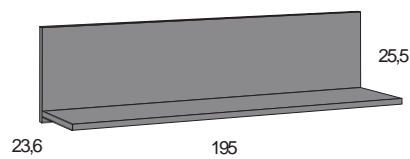

ARMARIO 2 PUERTAS 101cm. (215)
Sahara
Tirador "Clip" Blanco

ESTANTERÍA DE COLGAR 195 cm.
Gris Tormenta

ARCÓN 1P 48 cm. 100 cm.
Sahara
Tirador "Clip" Blanco

**COMPACTO RECTO CAMA DESPLAZABLE OCULTA
+2C. CON RUEDAS**

cama sup.: **90x190 cm.** - cama inf.: **90x180 cm.**
Sahara - Verde Talco
Tirador "Clip" Blanco

SOBRE MESA ESTUDIO RECTO 220 cm.
Sahara

BAJO MESA ESTUDIO 2C + HUECO. 40 cm.
Sahara - Gris Tormenta
Tirador "Clip" Blanco

CARACTERÍSTICAS:

- Tablero de partículas melaminizado, con grosores de 30 mm. y 16 mm.
- Colores Base: Sahara.
- Colores Combinación: Gris Tormenta y Verde Talco.
- Interior en Blanco Mate y cajones con gualderas en efecto Cuero.
- Tirador "Clip" ABS Blanco.