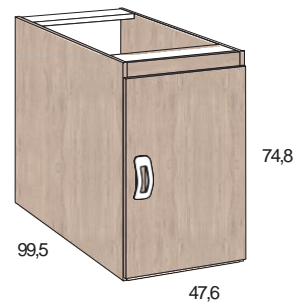

ARMARIO 2 PUERTAS 101cm. (215)
Sahara
Tirador "Clip" Blanco

ESTANTERÍA DE COLGAR 195 cm.
Gris Tormenta

ARCÓN 1P 48 cm. 100 cm.
Sahara
Tirador "Clip" Blanco

**COMPACTO RECTO CAMA DESPLAZABLE OCULTA
+2C. CON RUEDAS**

cama sup.: **90x190 cm.** - cama inf.: **90x180 cm.**
Sahara - Verde Talco
Tirador "Clip" Blanco

SOBRE MESA ESTUDIO RECTO 220 cm.
Sahara

BAJO MESA ESTUDIO 2C + HUECO. 40 cm.
Sahara - Gris Tormenta
Tirador "Clip" Blanco

CARACTERÍSTICAS:

- Tablero de partículas melaminizado, con grosores de 30 mm. y 16 mm.
- Colores Base: Sahara.
- Colores Combinación: Gris Tormenta y Verde Talco.
- Interior en Blanco Mate y cajones con gualderas en efecto Cuero.
- Tirador "Clip" ABS Blanco.