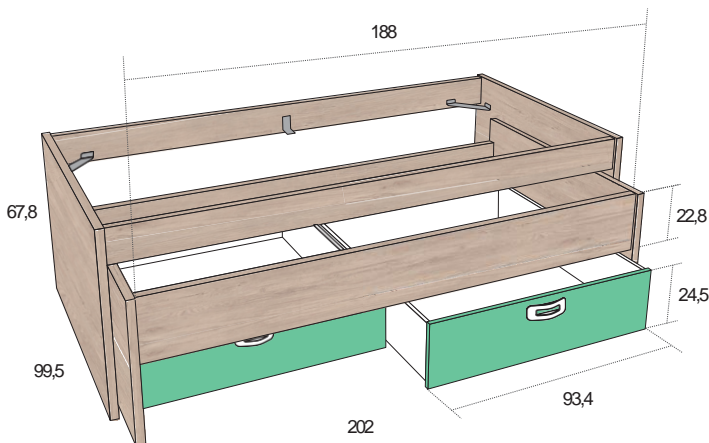

ARMARIO 2 PUERTAS 101cm. (215)
Sahara
Tirador "Clip" Blanco

ESTANTERÍA DE COLGAR 195 cm.
Gris Tormenta

ARCÓN 1P 48 cm. 100 cm.
Sahara
Tirador "Clip" Blanco

**COMPACTO RECTO CAMA DESPLAZABLE OCULTA
+2C. CON RUEDAS**

cama sup.: **90x190 cm.** - cama inf.: **90x180 cm.**
Sahara - Verde Talco
Tirador "Clip" Blanco

SOBRE MESA ESTUDIO RECTO 220 cm.
Sahara

BAJO MESA ESTUDIO 2C + HUECO. 40 cm.
Sahara - Gris Tormenta
Tirador "Clip" Blanco

CARACTERÍSTICAS:

- Tablero de partículas melaminizado, con grosores de 30 mm. y 16 mm.
- Colores Base: Sahara.
- Colores Combinación: Gris Tormenta y Verde Talco.
- Interior en Blanco Mate y cajones con gualderas en efecto Cuero.
- Tirador "Clip" ABS Blanco.