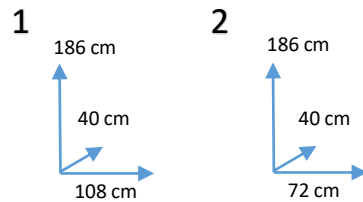

SERIE

CUSINE II

COLORES:

BLANCO ROBLE

1	Cód. 103420	Buffet 5 Puertas
2	Cód. 103421	Buffet 4 Puertas
3	Cód. 103422	Mueble Microondas 2 Puertas

DIMENSIONES:

CARACTERÍSTICAS Y MATERIALES:

Estructura de panel de partículas melaminizado de 15mm. Cajones de MDF/DM, lados 12mm y fondo 3mm DM. Acabado en textil. Trasera mueble de MDF/DM. Espesor: 3mm. Patas de aluminio pintadas en blanco. Tiradores ABS blancos. Bisagras metálicas para las puertas. Guías correderas metálicas para los cajones (extraíbles).