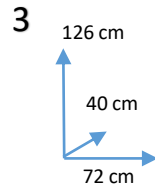

SERIE

CUSINE II

COLORES:

BLANCO ROBLE

1	Cód. 103420	Buffet 5 Puertas
2	Cód. 103421	Buffet 4 Puertas
3	Cód. 103422	Mueble Microondas 2 Puertas

DIMENSIONES:

CARACTERÍSTICAS Y MATERIALES:

Estructura de panel de partículas melaminizado de 15mm. Cajones de MDF/DM, lados 12mm y fondo 3mm DM. Acabado en textil. Trasera mueble de MDF/DM. Espesor: 3mm. Patas de aluminio pintadas en blanco. Tiradores ABS blancos. Bisagras metálicas para las puertas. Guías correderas metálicas para los cajones (extraíbles).