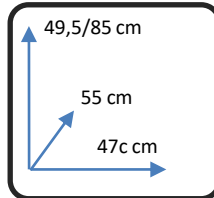

COLORES:

AMARILLO	NARANJA	TURQUESA	GRIS
Pack 4 unid	Pack 4 unid	Pack 4 unid	Pack 4 unid
Cód 122383	Cód 122384	Cód 122385	Có122386

DIMENSIONES:

MATERIALES Y CARACTERISTICAS:

- Asiento y respaldo tapizados en tela.
- Patas de metal negro.
- Número de Bultos: 1. (cada pack)
- Medidas Producto Embalado: 74anx57alx52fon cm.