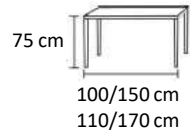

DISPONIBILIDAD

COLORES:

COLOR	CÓD.	MEDIDAS
BLANCO	2765	100/150 an x 75 al x 60 fon cm
ROBLE	6333	100/150 an x 75 al x 60 fon cm
BLANCO	767677	110/170 an x 75 al x 70 fon cm
ROBLE	767678	110/170 an x 75 al x 70 fon cm

DIMENSIONES:

MATERIALES Y CARACTERISTICAS:

- Sobre em MD y melamina.
- Cajón cubertero incluido.
- Patas de hierro epóxi.

Conforama