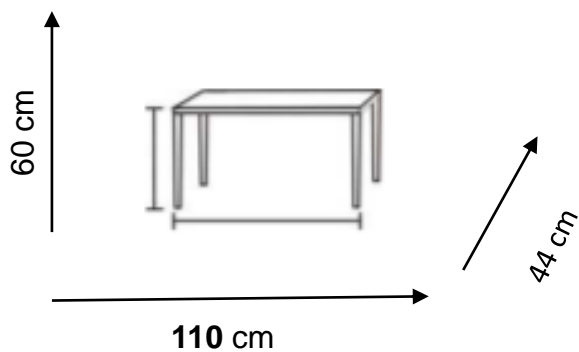

MESA CENTRO

LUCINDA

COLORES:

WENGUÉ
COD: 366560

GRIS
COD: 366562

ROBLE
COD: 366565

BLANCO
COD: 386049

DIMENSIONES:

CARACTERISTICAS Y MATERIALES:

- Estructura en DM
- Elevable