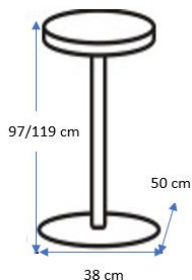

DISPONIBILIDAD

**Pack 2 uds.
No combinables**

COLORES:

	CAPPUCINO	122484
	NEGRO	122485
	GRIS	122486

DIMENSIONES:

MATERIALES Y CARACTERISTICAS:

Asiento giratorio y regulable en altura. Estructura de metal cromada. Asiento y respaldo tapizados con piel sintética.

DISPONIBILIDADE

**Pack 2 unid.
Não-combinável**

CORES:

	CAPPUCINO	122484
	PRETO	122485
	CINZA	122486

DIMENSÕES:

MATERIAIS E CARACTERÍSTICAS:

Assento giratório e ajustável em altura. Estrutura metálica cromada. Banco e encosto estofados em pele sintética.