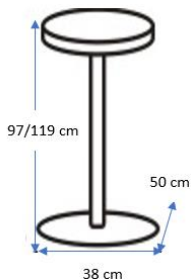

DISPONIBILIDAD

**Pack 2 uds.
No combinables**

COLORES:

	CAPPUCINO	122484
	NEGRO	122485
	GRIS	122486

DIMENSIONES:

MATERIALES Y CARACTERISTICAS:

Asiento giratorio y regulable en altura. Estructura de metal cromada. Asiento y respaldo tapizados con piel sintética.

DISPONIBILIDADE

**Pack 2 unid.
Não-combinável**

CORES:

	CAPPUCINO	122484
	PRETO	122485
	CINZA	122486

DIMENSÕES:

MATERIAIS E CARACTERÍSTICAS:

Assento giratório e ajustável em altura. Estrutura metálica cromada. Banco e encosto estofados em pele sintética.