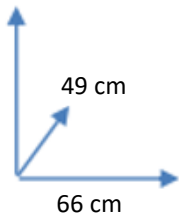

DISPONIBILIDAD

COLORES:

NEGRO Y VERDE

Cód. 188201

DIMENSIONES:

122 cm

49 cm

66 cm