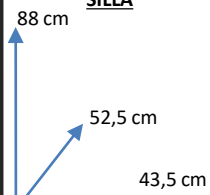

SET

AMINA

DIMENSIONES:

MESA

SILLA

COLORES

BEIGE
115350

GRIS
115349

MATERIALES Y CARACTERISTICAS:

- Estructura metálica en blanco
- Sobre de mesa cristal claro
- Respaldo y asiento de las sillas tapizados en tela.
- Número de bultos: 3
- Medidas producto embalado: 75anx13,6alx5fon
14anx85alx25fon cm
46anx62alx67fon cm