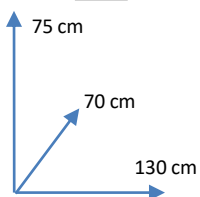

SET

AMINA

DIMENSIONES:

MESA

SILLA

COLORES

BEIGE
115350

GRIS
115349

MATERIALES Y CARACTERISTICAS:

- Estructura metálica en blanco
- Sobre de mesa cristal claro
- Respaldo y asiento de las sillas tapizados en tela.
- Número de bultos: 3
- Medidas producto embalado: 75anx13,6alx5fon
14anx85alx25fon cm
46anx62alx67fon cm