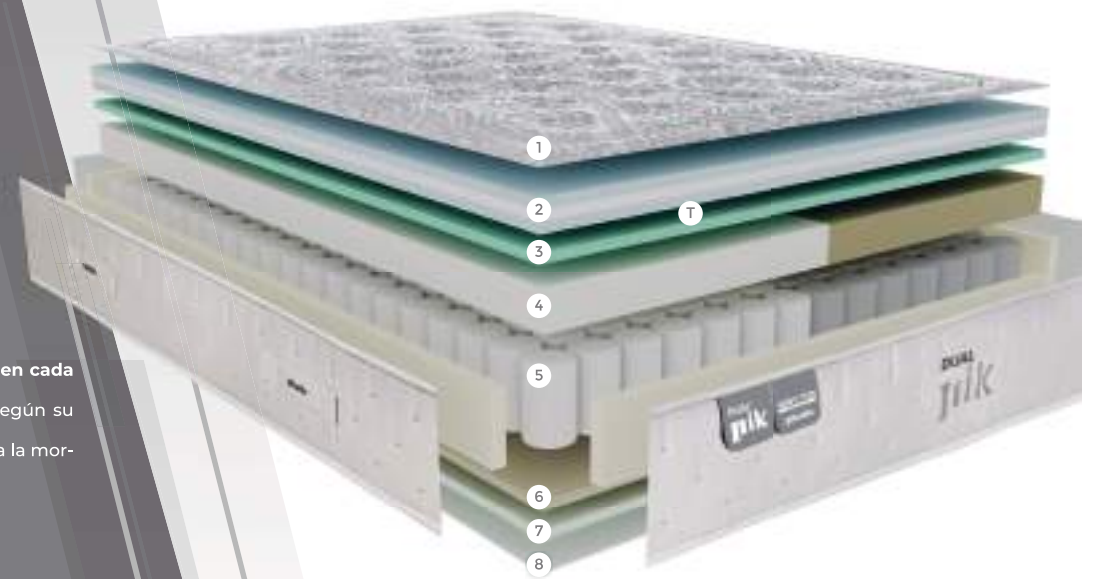

DUAL[®] pik

CM11935 - CM11939 - CM11940

MEDIUM

FIRM

DUAL

- 1 Su **tejido stretch de alto gramaje**, aporta una sensación extra de confort y un primer contacto placentero con el cuerpo del durmiente.
- 2 Su **acolchado de alta gama Progression Fiber +**, supone la **combinación de 3 capas**:
 - **Dos capas de espumación supersuave** para un descanso dulce y suave.
 - Una **capa de fibra de poliéster** que, gracias a sus propiedades termorreguladoras, facilita la circulación del aire y un descanso de mayor calidad.
- 3 Capa de **viscoelástica INGRAVITY** que acoge de forma precisa el cuerpo, descargando la presión muscular y aportando una gran suavidad.
- 4 5 **Dual Balance de Pikolin ofrece un soporte personalizable, a elegir entre soporte medio o firme en cada uno de los lados del colchón.**
Permite que cada uno de los durmientes disponga del soporte más adecuado para su espalda, según su forma corporal, su morfología y sus gustos al dormir.
Su bloque de muelles ensacados Adapt-Tech[®] conforma un núcleo que se adapta punto por punto a la morfología del durmiente.
- 6 Amortiguador de poliéster reforzado de alta densidad.
- 7 Capa de espumación técnica.
- 8 Tejido con viscosa.
- T **Triple Barrera[®]**: Tratamiento higiénico contra ácaros, bacterias y hongos.

Firmeza

suave firme

Transpirabilidad

media alta

“Sin duda, el mejor colchón de Pikolin.”

MEDIDAS	90 X 190	135 X 190	150 X 190	180 X 200	90 X 200	105 X 200	120 X 200	150 X 200	160 X 200
MEDIUM CM11935	CÓDIGOS	402515	402519	402520	402521	402522	402523	402524	402525
FIRM CM11939	CÓDIGOS	402526	402527	402528	402531	402534			402535
DUAL CM11940	CÓDIGOS		402536	402537	402538			402539	402540