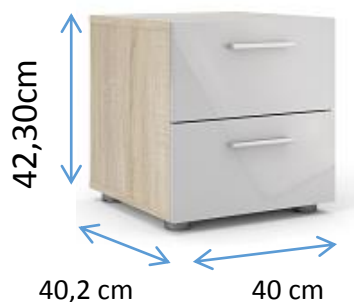

SERIE

KATY

AUXILIAR

Cómoda doble 8 cajones

Blanco Brillo- Roble

Cód. 9953

Sifonier 5 cajones

Blanco Brillo- Roble

Cód. 9952

Mesita 2 cajones

Blanco Brillo- Roble

Cód. 9951

CARACTERISTICAS :

- Cajones con guías metálicas
- Estructura de partículas de melamina.

Conforama